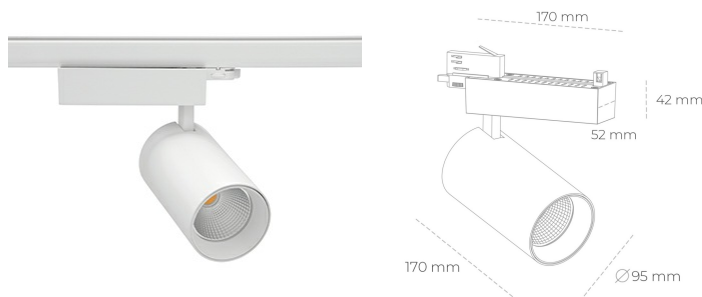

SPOTLIGHT SNIPER N 825 14W 30° WHITE BREAD ON/OFF

Kod produktu: N015-K0003-VF825-H7-N30-ZA01_350-S4-###

LED	COB
Barwa światła	2500 [K] BREAD
CRI	80
Strumień led chip	1674 [lm]
Strumień światła z oprawy	1339 [lm]
Zasilanie systemu	14 [W]
Wydajność oprawy oświetleniowej	96 [lm/W]
Kąt świecenia	30°
Sterowanie	ON/OFF
MacAdam	3 SDCM

Spotlight LED

Oprawa oświetleniowa typu reflektor LED. Przeznaczona do montażu w szynoprzewodzie. Obudowa wraz z ramieniem wykonane są z aluminium. Dostępność w kolorze białym, czarnym i szarym. Na zamówienie istnieje możliwość lakierowania na dowolny kolor z palety RAL. Dostępne odbłyśniki w kątach 15, 30 i 45 stopni. Maksymalna moc oprawy to 31W.

OPRAWA

Waga	1.33 [kg]
Ochronność IP , IK , klasa	IP 20, IK 3,
Kolor oprawy	WHITE
Rodzaj przesłony	Glass
Napięcie zasilania	220-240V 50-60Hz

Uwaga: Wszystkie dane są wartościami typowymi. Tolerancja pomiarów +/- 10%. Funkcje systemu mogą ulec zmianie wraz z ulepszeniami produktu ze względu na postęp techniczny.

OPCJE

kolor oprawy do wyboru z palety RAL - na zapytanie, przesłona antyodblśniowa "plaster miodu", możliwość sterowania mocą świecenia za pomocą systemu CASAMBI / DALI / PHASE CUT

Wygenerowano: 22.09.2024