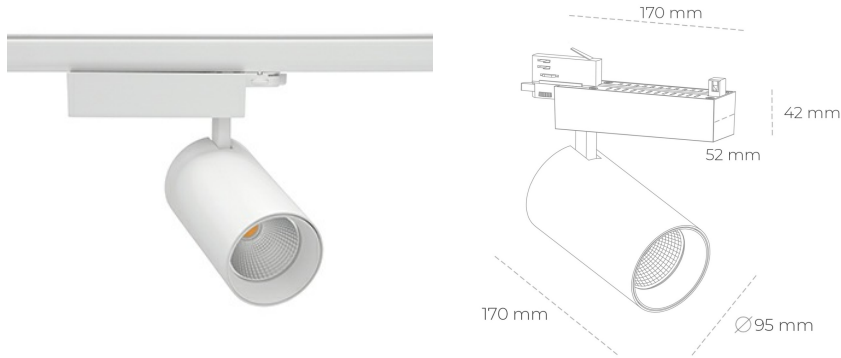

SPOTLIGHT SNIPER N 825 14W 30° WHITE BREAD ON/OFF

LED	COB
Barwa światła	2500 [K] BREAD
CRI	80
Strumień led chip	1674 [lm]
Strumień światła z oprawy	1339 [lm]
Zasilanie systemu	14 [W]
Wydajność oprawy oświetleniowej	96 [lm/W]
Kąt świecenia	30°
Sterowanie	ON/OFF
MacAdam	3 SDCM

Spotlight LED

Oprawa oświetleniowa typu reflektor LED. Przeznaczona do montażu w szynoprzewodzie. Obudowa wraz z ramieniem wykonane są z aluminium. Dostępność w kolorze białym, czarnym i szarym. Na zamówienie istnieje możliwość lakierowania na dowolny kolor z palety RAL. Dostępne odbłyśniki w kątach 15, 30 i 45 stopni. Maksymalna moc oprawy to 31W.

OPRAWA

Waga	1,33 [kg]
Ochronność IP , IK , klasa	IP 20, IK 3,
Kolor oprawy	WHITE
Rodzaj przesłony	Glass
Napięcie zasilania	220-240V 50-60Hz

Uwaga: Wszystkie dane są wartościami typowymi. Tolerancja pomiarów +/-10%. Funkcje systemu mogą ulec zmianie wraz z ulepszeniami produktu ze względu na postęp techniczny.

OPCJE

kolor oprawy do wyboru z palety RAL - na zapytanie, przesłona antyodbleniowa "plaster miodu", możliwość sterowania mocą świecenia za pomocą systemu CASAMBI / DALI / PHASE CUT

Wygenerowano: 16.07.2024

+48 32 388 80 00

www.cora.pl
cora@cora.pl

Ulica: Ignatza Hakuby 18
41-914 Bytom, Polska