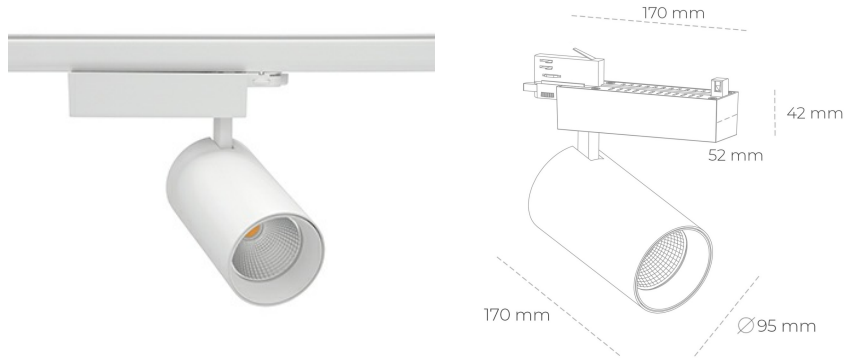

SPOTLIGHT SNIPER N 825 10W 30° WHITE BREAD ON/OFF

LED	COB
Barwa światła	2500 [K] BREAD
CRI	80
Strumień led chip	1195 [lm]
Strumień światła z oprawy	956 [lm]
Zasilanie systemu	10 [W]
Wydajność oprawy oświetleniowej	[lm/W]
Kąt świecenia	30°
Sterowanie	ON/OFF
MacAdam	3 SDCM

Spotlight LED

Oprawa oświetleniowa typu reflektor LED. Przeznaczona do montażu w szynoprzewodzie. Obudowa wraz z ramieniem wykonane są z aluminium. Dostępność w kolorze białym, czarnym i szarym. Na zamówienie istnieje możliwość lakierowania na dowolny kolor z palety RAL. Dostępne odbłyśniki w kątach 15, 30 i 45 stopni. Maksymalna moc oprawy to 31W.

OPRAWA

Waga	1,33 [kg]
Ochronność IP , IK , klasa	IP 20, IK 3,
Kolor oprawy	Glass
Rodzaj prądu	220-240V 50-60Hz
Napięcie zasilania	

Uwaga: Wszystkie dane są wartościami typowymi. Tolerancja pomiarów +/-10%. Funkcje systemu mogą ulec zmianie wraz z ulepszeniami produktu ze względu na postęp techniczny.

OPCJE

kolor oprawy do wyboru z palety RAL - na zapytanie, przesłona antyodblśniowa "plaster miodu", możliwość sterowania mocą świecenia za pomocą systemu CASAMBI / DALI / PHASE CUT

Wygenerowano: 17.09.2024