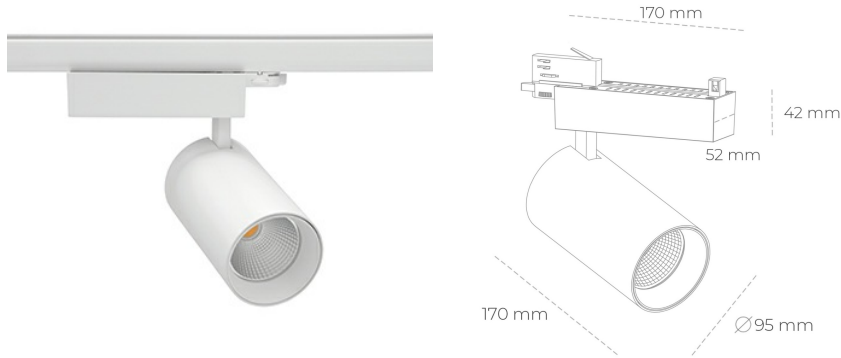

SPOTLIGHT SNIPER N 825 23W 15° WHITE BREAD ON/OFF

LED	COB
Barwa światła	2500 [K] BREAD
CRI	80
Strumień led chip	2808 [lm]
Strumień światła z oprawy	2246 [lm]
Zasilanie systemu	23 [W]
Wydajność oprawy oświetleniowej	98 [lm/W]
Kąt świecenia	15°
Sterowanie	ON/OFF
MacAdam	3 SDCM

Spotlight LED

Oprawa oświetleniowa typu reflektor LED. Przeznaczona do montażu w szynoprzewodzie. Obudowa wraz z ramieniem wykonane są z aluminium. Dostępność w kolorze białym, czarnym i szarym. Na zamówienie istnieje możliwość lakierowania na dowolny kolor z palety RAL. Dostępne odbłyśniki w kątach 15, 30 i 45 stopni. Maksymalna moc oprawy to 31W.

OPRAWA

Waga	1,33 [kg]
Ochronność IP , IK , klasa	IP 20, IK 3,
Kolor oprawy	WHITE
Rodzaj przesłony	Glass
Napięcie zasilania	220-240V 50-60Hz

Uwaga: Wszystkie dane są wartościami typowymi. Tolerancja pomiarów +/-10%. Funkcje systemu mogą ulec zmianie wraz z ulepszeniami produktu ze względu na postęp techniczny.

OPCJE

kolor oprawy do wyboru z palety RAL - na zapytanie, przesłona antyodbleniowa "plaster miodu", możliwość sterowania mocą świecenia za pomocą systemu CASAMBI / DALI / PHASE CUT

Wygenerowano: 21.06.2024

+48 32 388 80 00

www.cora.pl
cora@cora.pl

Ulica: Ignatza Hakuby 18
41-914 Bytom, Polska