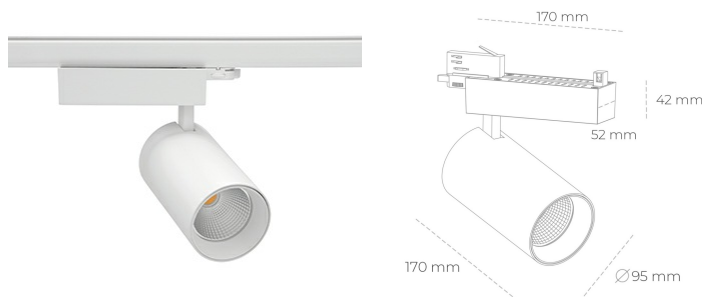

SPOTLIGHT SNIPER N 825 21W 15° WHITE BREAD ON/OFF

Kod produktu: N015-K0003-VF825-H7-N15-ZA02_550-S4-###

LED	COB
Barwa światła	2500 [K] BREAD
CRI	80
Strumień led chip	2574 [lm]
Strumień światła z oprawy	2059 [lm]
Zasilanie systemu	21 [W]
Wydajność oprawy oświetleniowej	98 [lm/W]
Kąt świecenia	15°
Sterowanie	ON/OFF
MacAdam	3 SDCM

Spotlight LED

Oprawa oświetleniowa typu reflektor LED. Przeznaczona do montażu w szynoprzewodzie. Obudowa wraz z ramieniem wykonane są z aluminium. Dostępność w kolorze białym, czarnym i szarym. Na zamówienie istnieje możliwość lakierowania na dowolny kolor z palety RAL. Dostępne odbłyśniki w kątach 15, 30 i 45 stopni. Maksymalna moc oprawy to 31W.

OPRAWA

Waga	1.33 [kg]
Ochronność IP , IK , klasa	IP 20, IK 3,
Kolor oprawy	WHITE
Rodzaj przesłony	Glass
Napięcie zasilania	220-240V 50-60Hz

Uwaga: Wszystkie dane są wartościami typowymi. Tolerancja pomiarów +/- 10%. Funkcje systemu mogą ulec zmianie wraz z ulepszeniami produktu ze względu na postęp techniczny.

OPCJE

kolor oprawy do wyboru z palety RAL - na zapytanie, przesłona antyodbleniowa "plaster miodu", możliwość sterowania mocą świecenia za pomocą systemu CASAMBI / DALI / PHASE CUT

Wygenerowano: 24.09.2024