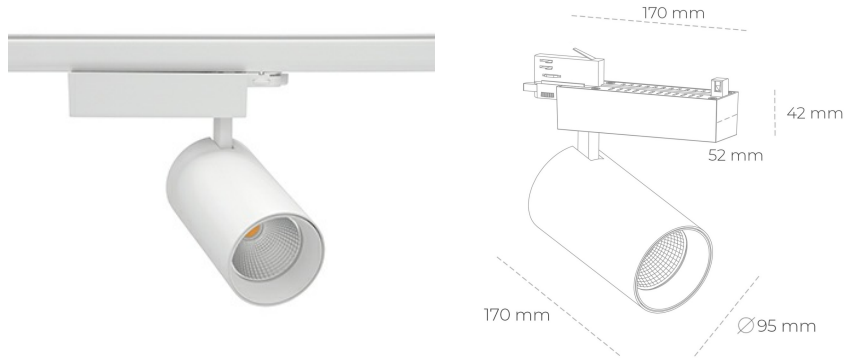

SPOTLIGHT SNIPER N 825 19W 15° WHITE BREAD ON/OFF

LED	COB
Barwa światła	2500 [K] BREAD
CRI	80
Strumień led chip	2340 [lm]
Strumień światła z oprawy	1872 [lm]
Zasilanie systemu	19 [W]
Wydajność oprawy oświetleniowej	[lm/W]
Kąt świecenia	15°
Sterowanie	ON/OFF
MacAdam	3 SDCM

Spotlight LED

Oprawa oświetleniowa typu reflektor LED. Przeznaczona do montażu w szynoprzewodzie. Obudowa wraz z ramieniem wykonane są z aluminium. Dostępność w kolorze białym, czarnym i szarym. Na zamówienie istnieje możliwość lakierowania na dowolny kolor z palety RAL. Dostępne odbłyśniki w kątach 15, 30 i 45 stopni. Maksymalna moc oprawy to 31W.

OPRAWA

Waga	1,33 [kg]
Ochronność IP , IK , klasa	IP 20, IK 3,
Kolor oprawy	Glass
Rodzaj przesłony	220-240V 50-60Hz
Napięcie zasilania	

Uwaga: Wszystkie dane są wartościami typowymi. Tolerancja pomiarów +/-10%. Funkcje systemu mogą ulec zmianie wraz z ulepszeniami produktu ze względu na postęp techniczny.

OPCJE

kolor oprawy do wyboru z palety RAL - na zapytanie, przesłona antyodblśniowa "plaster miodu", możliwość sterowania mocą świecenia za pomocą systemu CASAMBI / DALI / PHASE CUT

Wygenerowano: 17.09.2024