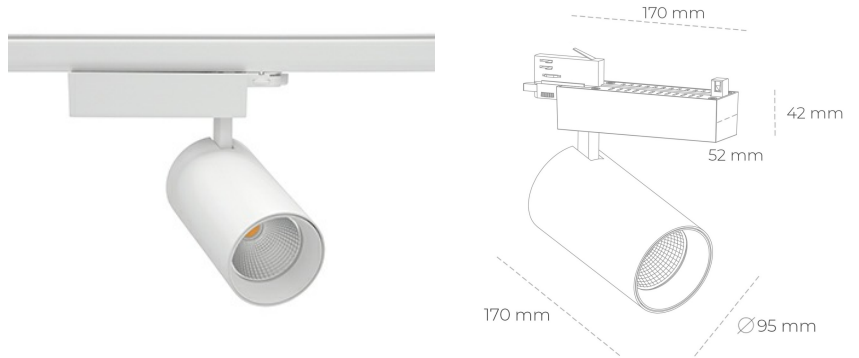

SPOTLIGHT SNIPER N 820 21W 45° WHITE MEAT PINK ON/OFF

LED	COB
Barwa światła	2000 [K] MEAT PINK
CRI	80
Strumień led chip	1845 [lm]
Strumień światła z oprawy	1476 [lm]
Zasilanie systemu	21 [W]
Wydajność oprawy oświetleniowej	[lm/W]
Kąt świecenia	45°
Sterowanie	ON/OFF
MacAdam	3 SDCM

Spotlight LED

Oprawa oświetleniowa typu reflektor LED. Przeznaczona do montażu w szynoprzewodzie. Obudowa wraz z ramieniem wykonane są z aluminium. Dostępność w kolorze białym, czarnym i szarym. Na zamówienie istnieje możliwość lakierowania na dowolny kolor z palety RAL. Dostępne odbłyśniki w kątach 15, 30 i 45 stopni. Maksymalna moc oprawy to 31W.

OPRAWA

Waga	1,33 [kg]
Ochronność IP , IK , klasa	IP 20, IK 3,
Kolor oprawy	Glass
Rodzaj przesłony	220-240V 50-60Hz
Napięcie zasilania	

Uwaga: Wszystkie dane są wartościami typowymi. Tolerancja pomiarów +/-10%. Funkcje systemu mogą ulec zmianie wraz z ulepszeniami produktu ze względu na postęp techniczny.

OPCJE

kolor oprawy do wyboru z palety RAL - na zapytanie, przesłona antyodbleniowa "plaster miodu", możliwość sterowania mocą świecenia za pomocą systemu CASAMBI / DALI / PHASE CUT

Wygenerowano: 17.09.2024