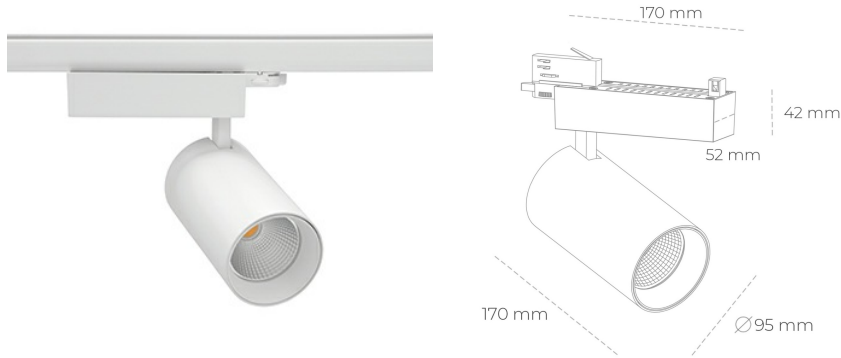

SPOTLIGHT SNIPER N 820 14W 45° WHITE MEAT PINK ON/OFF

LED	COB
Barwa światła	2000 [K] MEAT PINK
CRI	80
Strumień led chip	1253 [lm]
Strumień światła z oprawy	1002 [lm]
Zasilanie systemu	14 [W]
Wydajność oprawy oświetleniowej	72 [lm/W]
Kąt świecenia	45°
Sterowanie	ON/OFF
MacAdam	3 SDCM

Spotlight LED

Oprawa oświetleniowa typu reflektor LED. Przeznaczona do montażu w szynoprzewodzie. Obudowa wraz z ramieniem wykonane są z aluminium. Dostępność w kolorze białym, czarnym i szarym. Na zamówienie istnieje możliwość lakierowania na dowolny kolor z palety RAL. Dostępne odbłyśniki w kątach 15, 30 i 45 stopni. Maksymalna moc oprawy to 31W.

OPRAWA

Waga	1,33 [kg]
Ochronność IP , IK , klasa	IP 20, IK 3,
Kolor oprawy	WHITE
Rodzaj przesłony	Glass
Napięcie zasilania	220-240V 50-60Hz

Uwaga: Wszystkie dane są wartościami typowymi. Tolerancja pomiarów +/-10%. Funkcje systemu mogą ulec zmianie wraz z ulepszeniami produktu ze względu na postęp techniczny.

OPCJE

kolor oprawy do wyboru z palety RAL - na zapytanie, przesłona antyodbleniowa "plaster miodu", możliwość sterowania mocą świecenia za pomocą systemu CASAMBI / DALI / PHASE CUT

Wygenerowano: 23.06.2024

+48 32 388 80 00

www.corra.pl
cora@cora.pl

Ulica: Ignatza Hakuby 18
41-914 Bytom, Polska