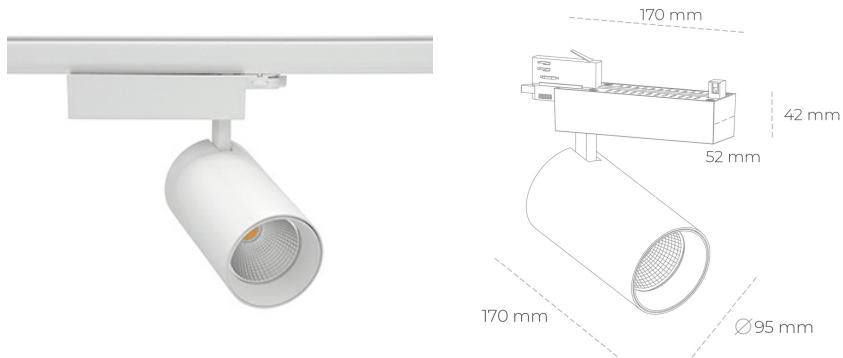

SPOTLIGHT SNIPER N 820 31W 30° WHITE MEAT PINK ON/OFF

LED	COB
Barwa światła	2000 [K] MEAT PINK
CRI	80
Strumień led chip	2495 [lm]
Strumień światła z oprawy	1996 [lm]
Zasilanie systemu	31 [W]
Wydajność oprawy oświetleniowej	64 [lm/W]
Kąt świecenia	30°
Sterowanie	ON/OFF
MacAdam	3 SDCM

Spotlight LED

Oprawa oświetleniowa typu reflektor LED. Przeznaczona do montażu w szynoprzewodzie. Obudowa wraz z ramieniem wykonane są z aluminium. Dostępność w kolorze białym, czarnym i szarym. Na zamówienie istnieje możliwość lakierowania na dowolny kolor z palety RAL. Dostępne odbłyśniki w kątach 15, 30 i 45 stopni. Maksymalna moc oprawy to 31W.

OPRAWA

Waga	1,33 [kg]
Ochronność IP , IK , klasa	IP 20, IK 3,
Kolor oprawy	WHITE
Rodzaj przesłony	Glass
Napięcie zasilania	220-240V 50-60Hz

Uwaga: Wszystkie dane są wartościami typowymi. Tolerancja pomiarów +/-10%. Funkcje systemu mogą ulec zmianie wraz z ulepszeniami produktu ze względu na postęp techniczny.

OPCJE

kolor oprawy do wyboru z palety RAL - na zapytanie, przesłona antyodbleniowa "plaster miodu", możliwość sterowania mocą świecenia za pomocą systemu CASAMBI / DALI / PHASE CUT

Wygenerowano: 16.07.2024

+48 32 388 80 00

www.cora.pl
cora@cora.pl

Ulica: Ignatza Hakuby 18
41-914 Bytom, Polska