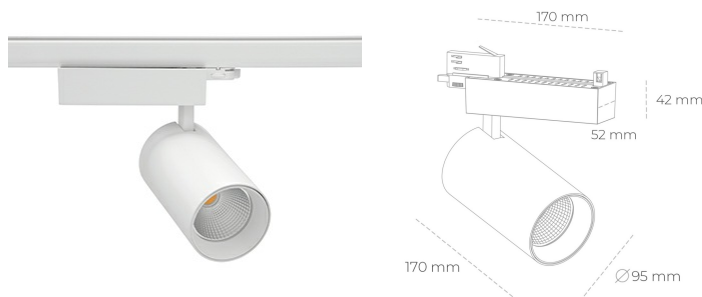

## SPOTLIGHT SNIPER N 820 23W 30° WHITE MEAT PINK ON/OFF

Kod produktu: N015-K0003-VE820-H7-N30-ZA02\_600-S4-###

LED	COB
Barwa światła	2000 [K] MEAT PINK
CRI	80
Strumień led chip	2013 [lm]
Strumień światła z oprawy	1610 [lm]
Zasilanie systemu	23 [W]
Wydajność oprawy oświetleniowej	70 [lm/W]
Kąt świecenia	30°
Sterowanie	ON/OFF
MacAdam	3 SDCM

### Spotlight LED

Oprawa oświetleniowa typu reflektor LED. Przeznaczona do montażu w szynoprzewodzie. Obudowa wraz z ramieniem wykonane są z aluminium. Dostępność w kolorze białym, czarnym i szarym. Na zamówienie istnieje możliwość lakierowania na dowolny kolor z palety RAL. Dostępne odbłyśniki w kątach 15, 30 i 45 stopni. Maksymalna moc oprawy to 31W.

### OPRAWA

Waga	1.33 [kg]
Ochronność IP , IK , klasa	IP 20, IK 3,
Kolor oprawy	WHITE
Rodzaj przesłony	Glass
Napięcie zasilania	220-240V 50-60Hz

Uwaga: Wszystkie dane są wartościami typowymi. Tolerancja pomiarów +/-10%. Funkcje systemu mogą ulec zmianie wraz z ulepszeniami produktu ze względu na postęp techniczny.