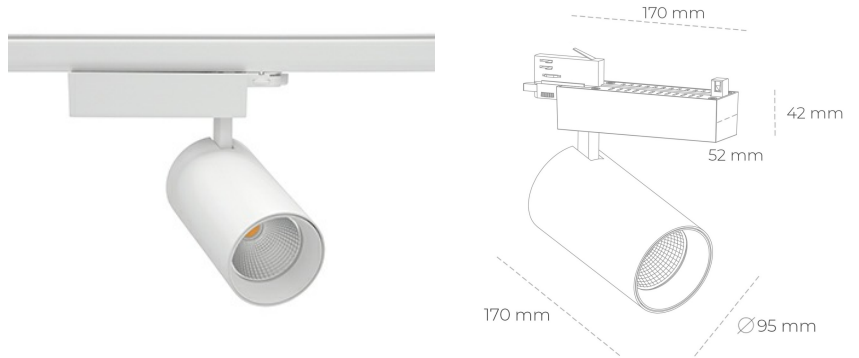

SPOTLIGHT SNIPER N 820 14W 30° WHITE MEAT PINK ON/OFF

LED	COB
Barwa światła	2000 [K] MEAT PINK
CRI	80
Strumień led chip	1253 [lm]
Strumień światła z oprawy	1002 [lm]
Zasilanie systemu	14 [W]
Wydajność oprawy oświetleniowej	[lm/W]
Kąt świecenia	30°
Sterowanie	ON/OFF
MacAdam	3 SDCM

Spotlight LED

Oprawa oświetleniowa typu reflektor LED. Przeznaczona do montażu w szynoprzewodzie. Obudowa wraz z ramieniem wykonane są z aluminium. Dostępność w kolorze białym, czarnym i szarym. Na zamówienie istnieje możliwość lakierowania na dowolny kolor z palety RAL. Dostępne odbłyśniki w kątach 15, 30 i 45 stopni. Maksymalna moc oprawy to 31W.

OPRAWA

Waga	1,33 [kg]
Ochronność IP , IK , klasa	IP 20, IK 3,
Kolor oprawy	Glass
Rodzaj przesłony	220-240V 50-60Hz
Napięcie zasilania	

Uwaga: Wszystkie dane są wartościami typowymi. Tolerancja pomiarów +/-10%. Funkcje systemu mogą ulec zmianie wraz z ulepszeniami produktu ze względu na postęp techniczny.

OPCJE

kolor oprawy do wyboru z palety RAL - na zapytanie, przesłona antyodblśniowa "plaster miodu", możliwość sterowania mocą świecenia za pomocą systemu CASAMBI / DALI / PHASE CUT

Wygenerowano: 17.09.2024