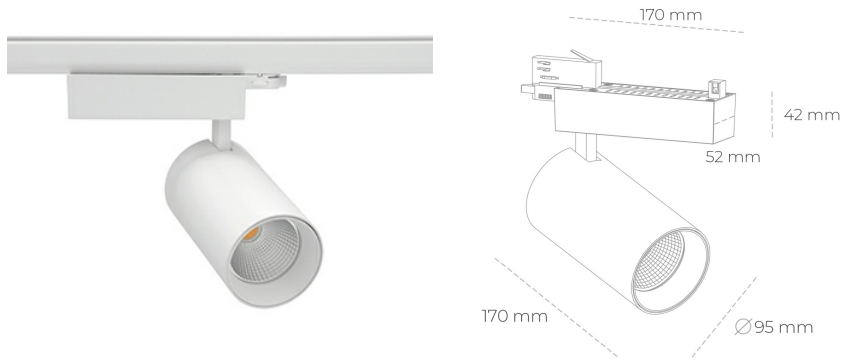

SPOTLIGHT SNIPER N 820 23W 15° WHITE MEAT PINK ON/OFF

Kod produktu: N015-K0003-VE820-H7-N15-ZA02_600-S4-###

LED	COB
Barwa światła	2000 [K] MEAT PINK
CRI	80
Strumień led chip	2013 [lm]
Strumień światła z oprawy	1610 [lm]
Zasilanie systemu	23 [W]
Wydajność oprawy oświetleniowej	70 [lm/W]
Kąt świecenia	15°
Sterowanie	ON/OFF
MacAdam	3 SDCM

Spotlight LED

Oprawa oświetleniowa typu reflektor LED. Przeznaczona do montażu w szynoprzewodzie. Obudowa wraz z ramieniem wykonane są z aluminium. Dostępność w kolorze białym, czarnym i szarym. Na zamówienie istnieje możliwość lakierowania na dowolny kolor z palety RAL. Dostępne odbłyśniki w kątach 15, 30 i 45 stopni. Maksymalna moc oprawy to 31W.

OPRAWA

Waga	1,33 [kg]
Ochronność IP , IK , klasa	IP 20, IK 3,
Kolor oprawy	WHITE
Rodzaj przesłony	Glass
Napięcie zasilania	220-240V 50-60Hz

Uwaga: Wszystkie dane są wartościami typowymi. Tolerancja pomiarów +/-10%. Funkcje systemu mogą ulec zmianie wraz z ulepszeniami produktu ze względu na postęp techniczny.

OPCJE

kolor oprawy do wyboru z palety RAL - na zapytanie, przesłona antyodbleniowa "plaster miodu", możliwość sterowania mocą świecenia za pomocą systemu CASAMBI / DALI / PHASE CUT

Wygenerowano: 22.06.2024