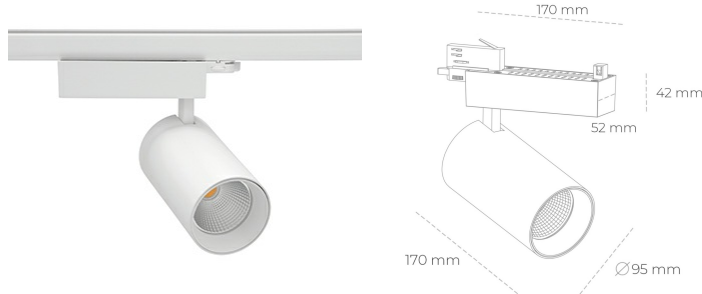

## SPOTLIGHT SNIPER N 820 21W 15° WHITE MEAT PINK ON/OFF

Kod produktu: N015-K0003-VE820-H7-N15-ZA02\_550-S4-###

LED	COB
Barwa światła	2000 [K] MEAT PINK
CRI	80
Strumień led chip	1845 [lm]
Strumień światła z oprawy	1476 [lm]
Zasilanie systemu	21 [W]
Wydajność oprawy oświetleniowej	70 [lm/W]
Kąt świecenia	15°
Sterowanie	ON/OFF
MacAdam	3 SDCM

### Spotlight LED

Oprawa oświetleniowa typu reflektor LED. Przeznaczona do montażu w szynoprzewodzie. Obudowa wraz z ramieniem wykonane są z aluminium. Dostępność w kolorze białym, czarnym i szarym. Na zamówienie istnieje możliwość lakierowania na dowolny kolor z palety RAL. Dostępne odbłyśniki w kątach 15, 30 i 45 stopni. Maksymalna moc oprawy to 31W.

### OPRAWA

Waga	1.33 [kg]
Ochronność IP , IK , klasa	IP 20, IK 3,
Kolor oprawy	WHITE
Rodzaj przesłony	Glass
Napięcie zasilania	220-240V 50-60Hz

Uwaga: Wszystkie dane są wartościami typowymi. Tolerancja pomiarów +/-10%. Funkcje systemu mogą ulec zmianie wraz z ulepszeniami produktu ze względu na postęp techniczny.