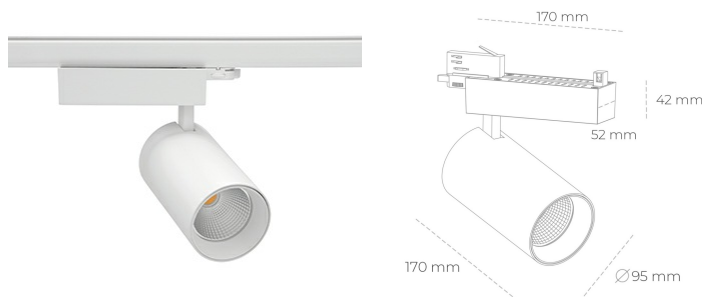

SPOTLIGHT SNIPER N 820 10W 15° WHITE MEAT PINK ON/OFF

Kod produktu: N015-K0003-VE820-H7-N15-ZA01_250-S4-###

LED	COB
Barwa światła	2000 [K] MEAT PINK
CRI	80
Strumień led chip	895 [lm]
Strumień światła z oprawy	716 [lm]
Zasilanie systemu	10 [W]
Wydajność oprawy oświetleniowej	72 [lm/W]
Kąt świecenia	15°
Sterowanie	ON/OFF
MacAdam	3 SDCM

Spotlight LED

Oprawa oświetleniowa typu reflektor LED. Przeznaczona do montażu w szynoprzewodzie. Obudowa wraz z ramieniem wykonane są z aluminium. Dostępność w kolorze białym, czarnym i szarym. Na zamówienie istnieje możliwość lakierowania na dowolny kolor z palety RAL. Dostępne odbłyśniki w kątach 15, 30 i 45 stopni. Maksymalna moc oprawy to 31W.

OPRAWA

Waga	1.33 [kg]
Ochronność IP , IK , klasa	IP 20, IK 3,
Kolor oprawy	WHITE
Rodzaj przesłony	Glass
Napięcie zasilania	220-240V 50-60Hz

Uwaga: Wszystkie dane są wartościami typowymi. Tolerancja pomiarów +/-10%. Funkcje systemu mogą ulec zmianie wraz z ulepszeniami produktu ze względu na postęp techniczny.