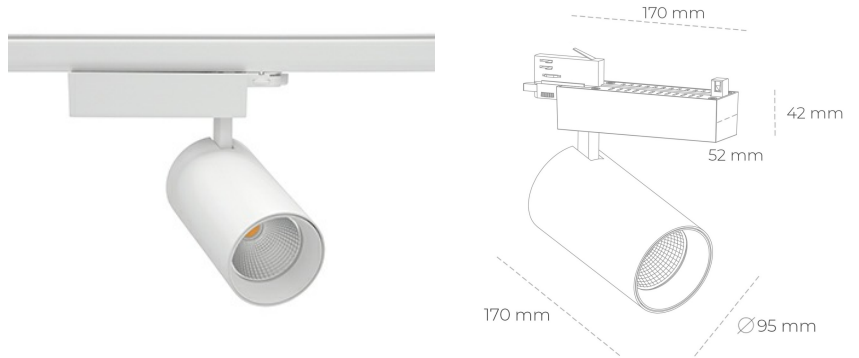

SPOTLIGHT SNIPER N 820 10W 15° WHITE MEAT PINK ON/OFF

LED	COB
Barwa światła	2000 [K] MEAT PINK
CRI	80
Strumień led chip	895 [lm]
Strumień światła z oprawy	716 [lm]
Zasilanie systemu	10 [W]
Wydajność oprawy oświetleniowej	[lm/W]
Kąt świecenia	15°
Sterowanie	ON/OFF
MacAdam	3 SDCM

Spotlight LED

Oprawa oświetleniowa typu reflektor LED. Przeznaczona do montażu w szynoprzewodzie. Obudowa wraz z ramieniem wykonane są z aluminium. Dostępność w kolorze białym, czarnym i szarym. Na zamówienie istnieje możliwość lakierowania na dowolny kolor z palety RAL. Dostępne odbłyśniki w kątach 15, 30 i 45 stopni. Maksymalna moc oprawy to 31W.

OPRAWA

Waga	1,33 [kg]
Ochronność IP , IK , klasa	IP 20, IK 3,
Kolor oprawy	Glass
Rodzaj przesłony	220-240V 50-60Hz
Napięcie zasilania	

Uwaga: Wszystkie dane są wartościami typowymi. Tolerancja pomiarów +/-10%. Funkcje systemu mogą ulec zmianie wraz z ulepszeniami produktu ze względu na postęp techniczny.

OPCJE

kolor oprawy do wyboru z palety RAL - na zapytanie, przesłona antyodbleniowa "plaster miodu", możliwość sterowania mocą świecenia za pomocą systemu CASAMBI / DALI / PHASE CUT

Wygenerowano: 17.09.2024