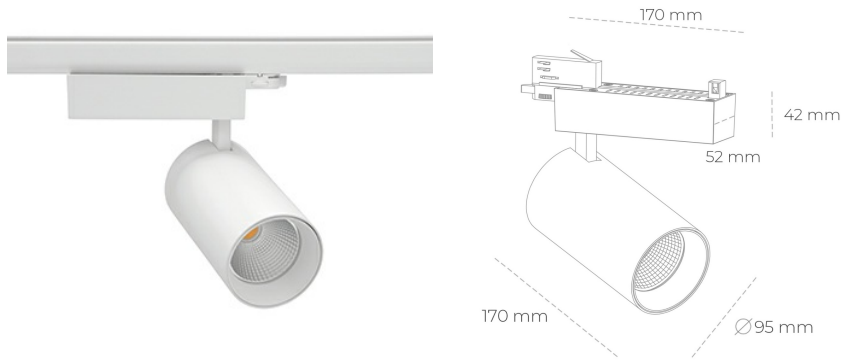

## SPOTLIGHT SNIPER N 940 27W 45° WHITE | ON/OFF

Kod produktu: N015-K0003-RF940-H7-N45-ZA02\_700-S4-###

LED	COB
Barwa światła	4000 [K]
CRI	90
Strumień led chip	3383 [lm]
Strumień światła z oprawy	2706 [lm]
Zasilanie systemu	27 [W]
Wydajność oprawy oświetleniowej	100 [lm/W]
Kąt świecenia	45°
Sterowanie	ON/OFF
MacAdam	3 SDCM

### Spotlight LED

Oprawa oświetleniowa typu reflektor LED. Przeznaczona do montażu w szynoprzewodzie. Obudowa wraz z ramieniem wykonane są z aluminium. Dostępność w kolorze białym, czarnym i szarym. Na zamówienie istnieje możliwość lakierowania na dowolny kolor z palety RAL. Dostępne odbłyśniki w kątach 15, 30 i 45 stopni. Maksymalna moc oprawy to 31W.

### OPRAWA

Waga	1,33 [kg]
Ochronność IP , IK , klasa	IP 20, IK 3,
Kolor oprawy	WHITE
Rodzaj przesłony	Glass
Napięcie zasilania	220-240V 50-60Hz

Uwaga: Wszystkie dane są wartościami typowymi. Tolerancja pomiarów +/-10%. Funkcje systemu mogą ulec zmianie wraz z ulepszeniami produktu ze względu na postęp techniczny.

### OPCJE

kolor oprawy do wyboru z palety RAL - na zapytanie, przesłona antyodbleniowa "plaster miodu", możliwość sterowania mocą świecenia za pomocą systemu CASAMBI / DALI / PHASE CUT

Wygenerowano: 16.07.2024