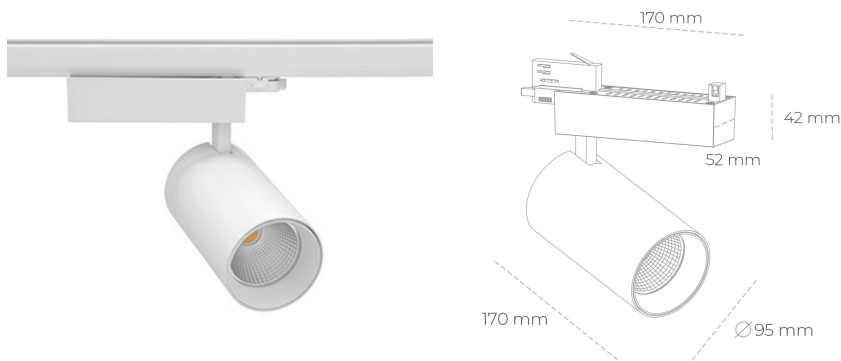

SPOTLIGHT SNIPER N 940 27W 45° WHITE | ON/OFF

LED	COB
Barwa światła	4000 [K] |
CRI	90
Strumień led chip	3383 [lm]
Strumień światła z oprawy	2706 [lm]
Zasilanie systemu	27 [W]
Wydajność oprawy oświetleniowej	100 [lm/W]
Kąt świecenia	45°
Sterowanie	ON/OFF
MacAdam	3 SDCM

Spotlight LED

Oprawa oświetleniowa typu reflektor LED. Przeznaczona do montażu w szynoprzewodzie. Obudowa wraz z ramieniem wykonane są z aluminium. Dostępność w kolorze białym, czarnym i szarym. Na zamówienie istnieje możliwość lakierowania na dowolny kolor z palety RAL. Dostępne odbłyśniki w kątach 15, 30 i 45 stopni. Maksymalna moc oprawy to 31W.

OPRAWA

Waga	1,33 [kg]
Ochronność IP , IK , klasa	IP 20, IK 3,
Kolor oprawy	WHITE
Rodzaj przesłony	Glass
Napięcie zasilania	220-240V 50-60Hz

Uwaga: Wszystkie dane są wartościami typowymi. Tolerancja pomiarów +/-10%. Funkcje systemu mogą ulec zmianie wraz z ulepszeniami produktu ze względu na postęp techniczny.

OPCJE

kolor oprawy do wyboru z palety RAL - na zapytanie, przesłona antyodbleniowa "plaster miodu", możliwość sterowania mocą świecenia za pomocą systemu CASAMBI / DALI / PHASE CUT

Wygenerowano: 23.06.2024

+48 32 388 80 00

www.cora.pl
cora@cora.pl

Ulica: Ignatza Hakuby 18
41-914 Bytom, Polska