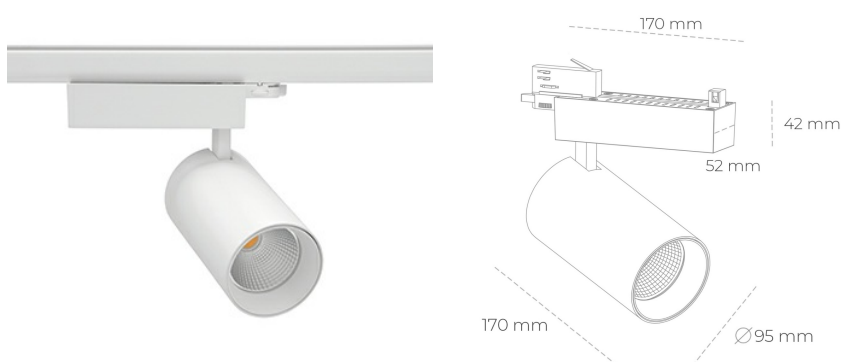

SPOTLIGHT SNIPER N 940 25W 45° WHITE | ON/OFF

LED	COB
Barwa światła	4000 [K] |
CRI	90
Strumień led chip	3141 [lm]
Strumień światła z oprawy	2512 [lm]
Zasilanie systemu	25 [W]
Wydajność oprawy oświetleniowej	100 [lm/W]
Kąt świecenia	45°
Sterowanie	ON/OFF
MacAdam	3 SDCM

Spotlight LED

Oprawa oświetleniowa typu reflektor LED. Przeznaczona do montażu w szynoprzewodzie. Obudowa wraz z ramieniem wykonane są z aluminium. Dostępność w kolorze białym, czarnym i szarym. Na zamówienie istnieje możliwość lakierowania na dowolny kolor z palety RAL. Dostępne odbłyśniki w kątach 15, 30 i 45 stopni. Maksymalna moc oprawy to 31W.

OPRAWA

Waga	1,33 [kg]
Ochronność IP , IK , klasa	IP 20, IK 3,
Kolor oprawy	WHITE
Rodzaj przesłony	Glass
Napięcie zasilania	220-240V 50-60Hz

Uwaga: Wszystkie dane są wartościami typowymi. Tolerancja pomiarów +/-10%. Funkcje systemu mogą ulec zmianie wraz z ulepszeniami produktu ze względu na postęp techniczny.

OPCJE

kolor oprawy do wyboru z palety RAL - na zapytanie, przesłona antyodbleniowa "plaster miodu", możliwość sterowania mocą świecenia za pomocą systemu CASAMBI / DALI / PHASE CUT

Wygenerowano: 14.08.2024

+48 32 388 80 00

www.cora.pl
cora@cora.pl

Ulica: Ignatza Hakuby 18
41-914 Bytom, Polska