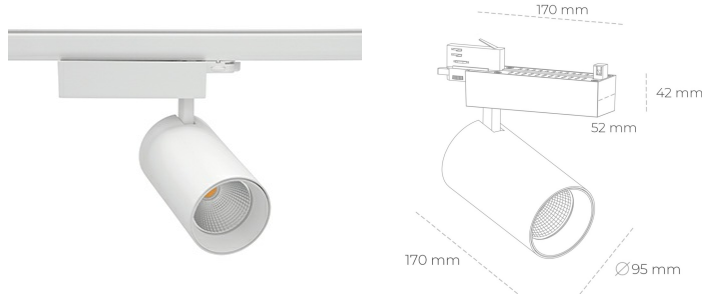

SPOTLIGHT SNIPER N 940 19W 45° WHITE | ON/OFF

Kod produktu: N015-K0003-RF940-H7-N45-ZA01_500-S4-###

LED	COB
Barwa światła	4000 [K]
CRI	90
Strumień led chip	2416 [lm]
Strumień światła z oprawy	1932 [lm]
Zasilanie systemu	19 [W]
Wydajność oprawy oświetleniowej	102 [lm/W]
Kąt świecenia	45°
Sterowanie	ON/OFF
MacAdam	3 SDCM

Spotlight LED

Oprawa oświetleniowa typu reflektor LED. Przeznaczona do montażu w szynoprzewodzie. Obudowa wraz z ramieniem wykonane są z aluminium. Dostępność w kolorze białym, czarnym i szarym. Na zamówienie istnieje możliwość lakierowania na dowolny kolor z palety RAL. Dostępne odbłyśniki w kątach 15, 30 i 45 stopni. Maksymalna moc oprawy to 31W.

OPRAWA

Waga	1.33 [kg]
Ochronność IP , IK , klasa	IP 20, IK 3,
Kolor oprawy	WHITE
Rodzaj przesłony	Glass
Napięcie zasilania	220-240V 50-60Hz

Uwaga: Wszystkie dane są wartościami typowymi. Tolerancja pomiarów +/- 10%. Funkcje systemu mogą ulec zmianie wraz z ulepszeniami produktu ze względu na postęp techniczny.

OPCJE

kolor oprawy do wyboru z palety RAL - na zapytanie, przesłona antyodbleniowa "plaster miodu", możliwość sterowania mocą świecenia za pomocą systemu CASAMBI / DALI / PHASE CUT

Wygenerowano: 24.09.2024