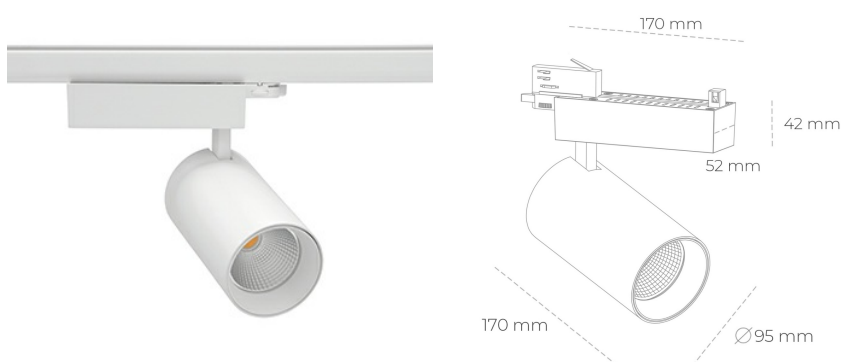

SPOTLIGHT SNIPER N 940 14W 45° WHITE | ON/OFF

LED	COB
Barwa światła	4000 [K] |
CRI	90
Strumień led chip	1691 [lm]
Strumień światła z oprawy	1352 [lm]
Zasilanie systemu	14 [W]
Wydajność oprawy oświetleniowej	97 [lm/W]
Kąt świecenia	45°
Sterowanie	ON/OFF
MacAdam	3 SDCM

Spotlight LED

Oprawa oświetleniowa typu reflektor LED. Przeznaczona do montażu w szynoprzewodzie. Obudowa wraz z ramieniem wykonane są z aluminium. Dostępność w kolorze białym, czarnym i szarym. Na zamówienie istnieje możliwość lakierowania na dowolny kolor z palety RAL. Dostępne odbłyśniki w kątach 15, 30 i 45 stopni. Maksymalna moc oprawy to 31W.

OPRAWA

Waga	1,33 [kg]
Ochronność IP , IK , klasa	IP 20, IK 3,
Kolor oprawy	WHITE
Rodzaj przesłony	Glass
Napięcie zasilania	220-240V 50-60Hz

Uwaga: Wszystkie dane są wartościami typowymi. Tolerancja pomiarów +/-10%. Funkcje systemu mogą ulec zmianie wraz z ulepszeniami produktu ze względu na postęp techniczny.

OPCJE

kolor oprawy do wyboru z palety RAL - na zapytanie, przesłona antyodbleniowa "plaster miodu", możliwość sterowania mocą świecenia za pomocą systemu CASAMBI / DALI / PHASE CUT

Wygenerowano: 21.06.2024

+48 32 388 80 00

www.cora.pl
cora@cora.pl

Ulica: Ignatza Hakuby 18
41-914 Bytom, Polska