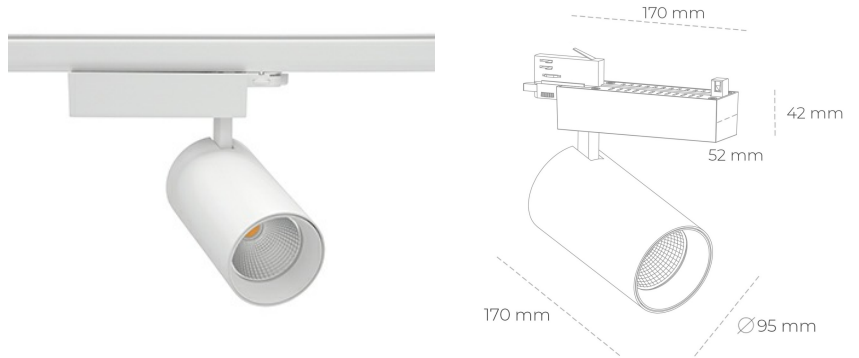

SPOTLIGHT SNIPER N 940 31W 30° WHITE | ON/OFF

LED	COB
Barwa światła	5000 [K] |
CRI	80
Strumień led chip	3866 [lm]
Strumień światła z oprawy	3092 [lm]
Zasilanie systemu	31 [W]
Wydajność oprawy oświetleniowej	[lm/W]
Kąt świecenia	30°
Sterowanie	ON/OFF
MacAdam	3 SDCM

Spotlight LED

Oprawa oświetleniowa typu reflektor LED. Przeznaczona do montażu w szynoprzewodzie. Obudowa wraz z ramieniem wykonane są z aluminium. Dostępność w kolorze białym, czarnym i szarym. Na zamówienie istnieje możliwość lakierowania na dowolny kolor z palety RAL. Dostępne odbłyśniki w kątach 15, 30 i 45 stopni. Maksymalna moc oprawy to 31W.

OPRAWA

Waga	1,33 [kg]
Ochronność IP , IK , klasa	IP 20, IK 3,
Kolor oprawy	Glass
Rodzaj przelony	220-240V 50-60Hz
Napięcie zasilania	

Uwaga: Wszystkie dane są wartościami typowymi. Tolerancja pomiarów +/-10%. Funkcje systemu mogą ulec zmianie wraz z ulepszeniami produktu ze względu na postęp techniczny.

OPCJE

kolor oprawy do wyboru z palety RAL - na zapytanie, przesłona antyodbleniowa "plaster miodu", możliwość sterowania mocą świecenia za pomocą systemu CASAMBI / DALI / PHASE CUT

Wygenerowano: 17.09.2024