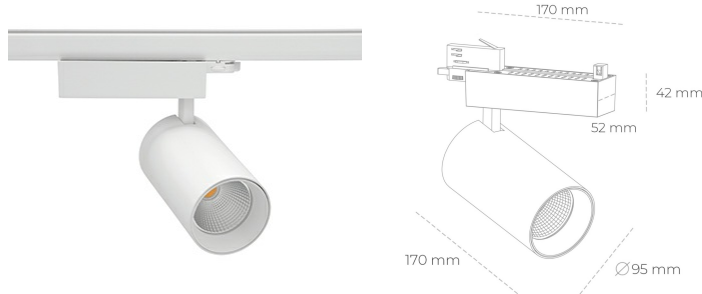

SPOTLIGHT SNIPER N 940 27W 30° WHITE | ON/OFF

Kod produktu: N015-K0003-RF940-H7-N30-ZA02_700-S4-###

LED	COB
Barwa światła	4000 [K]
CRI	90
Strumień led chip	3383 [lm]
Strumień światła z oprawy	2706 [lm]
Zasilanie systemu	27 [W]
Wydajność oprawy oświetleniowej	100 [lm/W]
Kąt świecenia	30°
Sterowanie	ON/OFF
MacAdam	3 SDCM

Spotlight LED

Oprawa oświetleniowa typu reflektor LED. Przeznaczona do montażu w szynoprzewodzie. Obudowa wraz z ramieniem wykonane są z aluminium. Dostępność w kolorze białym, czarnym i szarym. Na zamówienie istnieje możliwość lakierowania na dowolny kolor z palety RAL. Dostępne odbłyśniki w kątach 15, 30 i 45 stopni. Maksymalna moc oprawy to 31W.

OPRAWA

Waga	1.33 [kg]
Ochronność IP , IK , klasa	IP 20, IK 3,
Kolor oprawy	WHITE
Rodzaj przesłony	Glass
Napięcie zasilania	220-240V 50-60Hz

Uwaga: Wszystkie dane są wartościami typowymi. Tolerancja pomiarów +/- 10%. Funkcje systemu mogą ulec zmianie wraz z ulepszeniami produktu ze względu na postęp techniczny.

OPCJE

kolor oprawy do wyboru z palety RAL - na zapytanie, przesłona antyodbleniowa "plaster miodu", możliwość sterowania mocą świecenia za pomocą systemu CASAMBI / DALI / PHASE CUT

Wygenerowano: 23.09.2024