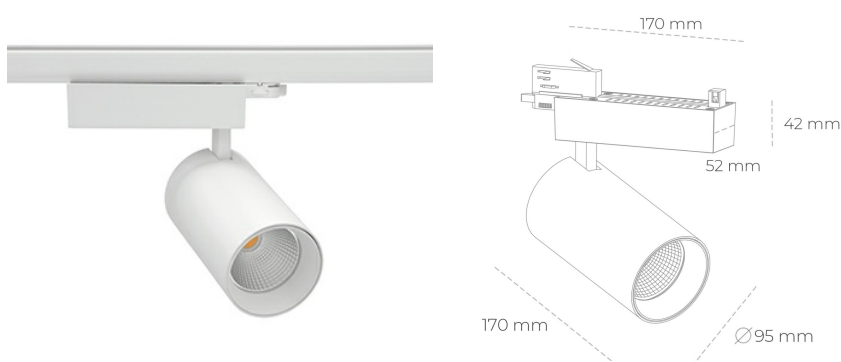

SPOTLIGHT SNIPER N 940 25W 15° WHITE | ON/OFF

LED	COB
Barwa światła	4000 [K] |
CRI	90
Strumień led chip	3141 [lm]
Strumień światła z oprawy	2512 [lm]
Zasilanie systemu	25 [W]
Wydajność oprawy oświetleniowej	100 [lm/W]
Kąt świecenia	15°
Sterowanie	ON/OFF
MacAdam	3 SDCM

Spotlight LED

Oprawa oświetleniowa typu reflektor LED. Przeznaczona do montażu w szynoprzewodzie. Obudowa wraz z ramieniem wykonane są z aluminium. Dostępność w kolorze białym, czarnym i szarym. Na zamówienie istnieje możliwość lakierowania na dowolny kolor z palety RAL. Dostępne odbłyśniki w kątach 15, 30 i 45 stopni. Maksymalna moc oprawy to 31W.

OPRAWA

Waga	1,33 [kg]
Ochronność IP , IK , klasa	IP 20, IK 3,
Kolor oprawy	WHITE
Rodzaj przelony	Glass
Napięcie zasilania	220-240V 50-60Hz

Uwaga: Wszystkie dane są wartościami typowymi. Tolerancja pomiarów +/-10%. Funkcje systemu mogą ulec zmianie wraz z ulepszeniami produktu ze względu na postęp techniczny.

OPCJE

kolor oprawy do wyboru z palety RAL - na zapytanie, przesłona antyodbleniowa "plaster miodu", możliwość sterowania mocą świecenia za pomocą systemu CASAMBI / DALI / PHASE CUT

Wygenerowano: 23.06.2024

+48 32 388 80 00

www.cora.pl
cora@cora.pl

Ulica: Ignatza Hakuby 18
41-914 Bytom, Polska