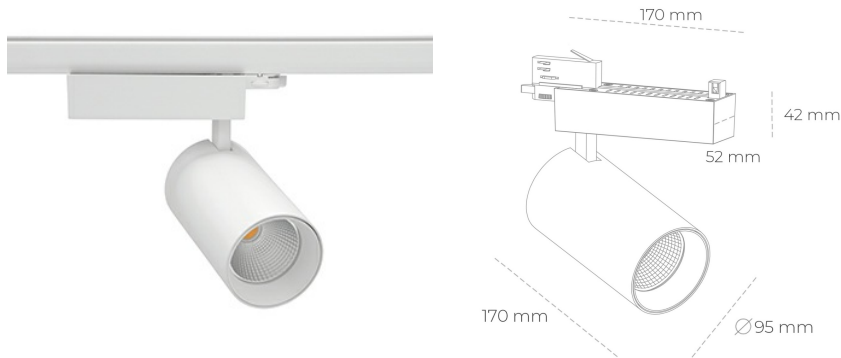

SPOTLIGHT SNIPER N 930 25W 45° WHITE | ON/OFF

Kod produktu: N015-K0003-RF930-H7-N45-ZA02_650-S4-###

LED	COB
Barwa światła	3000 [K]
CRI	90
Strumień led chip	2997 [lm]
Strumień światła z oprawy	2397 [lm]
Zasilanie systemu	25 [W]
Wydajność oprawy oświetleniowej	96 [lm/W]
Kąt świecenia	45°
Sterowanie	ON/OFF
MacAdam	3 SDCM

Spotlight LED

Oprawa oświetleniowa typu reflektor LED. Przeznaczona do montażu w szynoprzewodzie. Obudowa wraz z ramieniem wykonane są z aluminium. Dostępność w kolorze białym, czarnym i szarym. Na zamówienie istnieje możliwość lakierowania na dowolny kolor z palety RAL. Dostępne odbłyśniki w kątach 15, 30 i 45 stopni. Maksymalna moc oprawy to 31W.

OPRAWA

Waga	1,33 [kg]
Ochronność IP , IK , klasa	IP 20, IK 3,
Kolor oprawy	WHITE
Rodzaj przesłony	Glass
Napięcie zasilania	220-240V 50-60Hz

Uwaga: Wszystkie dane są wartościami typowymi. Tolerancja pomiarów +/-10%. Funkcje systemu mogą ulec zmianie wraz z ulepszeniami produktu ze względu na postęp techniczny.

OPCJE

kolor oprawy do wyboru z palety RAL - na zapytanie, przesłona antyodbleniowa "plaster miodu", możliwość sterowania mocą świecenia za pomocą systemu CASAMBI / DALI / PHASE CUT

Wygenerowano: 16.07.2024