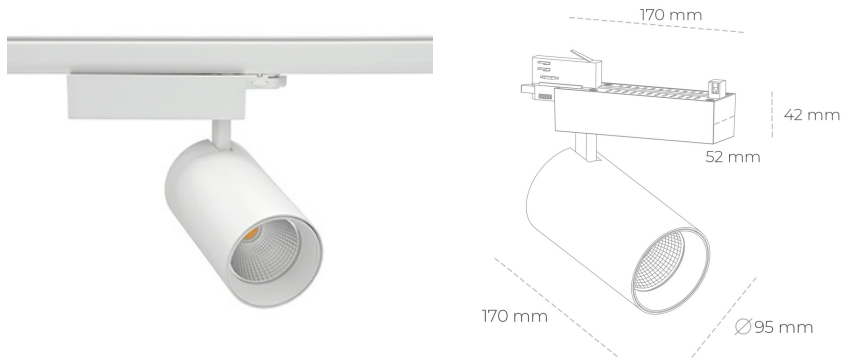

SPOTLIGHT SNIPER N 930 19W 45° WHITE | ON/OFF

Kod produktu: N015-K0003-RF930-H7-N45-ZA01_500-S4-###

LED	COB
Barwa światła	3000 [K]
CRI	90
Strumień led chip	2305 [lm]
Strumień światła z oprawy	1844 [lm]
Zasilanie systemu	19 [W]
Wydajność oprawy oświetleniowej	97 [lm/W]
Kąt świecenia	45°
Sterowanie	ON/OFF
MacAdam	3 SDCM

Spotlight LED

Oprawa oświetleniowa typu reflektor LED. Przeznaczona do montażu w szynoprzewodzie. Obudowa wraz z ramieniem wykonane są z aluminium. Dostępność w kolorze białym, czarnym i szarym. Na zamówienie istnieje możliwość lakierowania na dowolny kolor z palety RAL. Dostępne odbłyśniki w kątach 15, 30 i 45 stopni. Maksymalna moc oprawy to 31W.

OPRAWA

Waga	1,33 [kg]
Ochronność IP , IK , klasa	IP 20, IK 3,
Kolor oprawy	WHITE
Rodzaj przesłony	Glass
Napięcie zasilania	220-240V 50-60Hz

Uwaga: Wszystkie dane są wartościami typowymi. Tolerancja pomiarów +/-10%. Funkcje systemu mogą ulec zmianie wraz z ulepszeniami produktu ze względu na postęp techniczny.

OPCJE

kolor oprawy do wyboru z palety RAL - na zapytanie, przesłona antyodblśniowa "plaster miodu", możliwość sterowania mocą świecenia za pomocą systemu CASAMBI / DALI / PHASE CUT

Wygenerowano: 23.06.2024