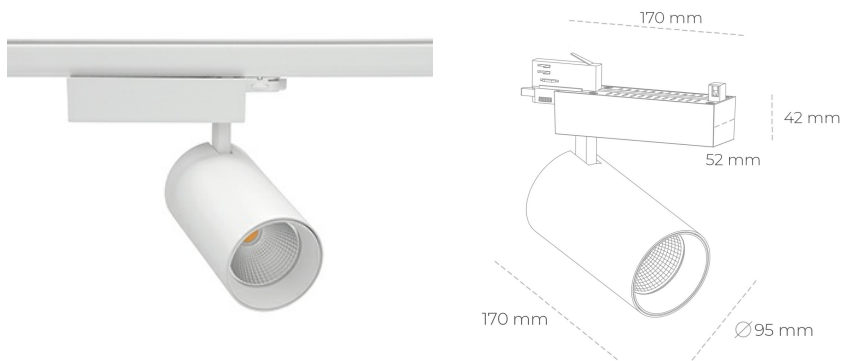

SPOTLIGHT SNIPER N 930 14W 45° WHITE | ON/OFF

LED	COB
Barwa światła	3000 [K] |
CRI	90
Strumień led chip	1613 [lm]
Strumień światła z oprawy	1290 [lm]
Zasilanie systemu	14 [W]
Wydajność oprawy oświetleniowej	92 [lm/W]
Kąt świecenia	45°
Sterowanie	ON/OFF
MacAdam	3 SDCM

Spotlight LED

Oprawa oświetleniowa typu reflektor LED. Przeznaczona do montażu w szynoprzewodzie. Obudowa wraz z ramieniem wykonane są z aluminium. Dostępność w kolorze białym, czarnym i szarym. Na zamówienie istnieje możliwość lakierowania na dowolny kolor z palety RAL. Dostępne odbłyśniki w kątach 15, 30 i 45 stopni. Maksymalna moc oprawy to 31W.

OPRAWA

Waga	1,33 [kg]
Ochronność IP , IK , klasa	IP 20, IK 3,
Kolor oprawy	WHITE
Rodzaj przesłony	Glass
Napięcie zasilania	220-240V 50-60Hz

Uwaga: Wszystkie dane są wartościami typowymi. Tolerancja pomiarów +/-10%. Funkcje systemu mogą ulec zmianie wraz z ulepszeniami produktu ze względu na postęp techniczny.

OPCJE

kolor oprawy do wyboru z palety RAL - na zapytanie, przesłona antyodbleniowa "plaster miodu", możliwość sterowania mocą świecenia za pomocą systemu CASAMBI / DALI / PHASE CUT

Wygenerowano: 16.07.2024

+48 32 388 80 00

www.cora.pl
cora@cora.pl

Ulica: Ignatza Hakuby 18
41-914 Bytom, Polska