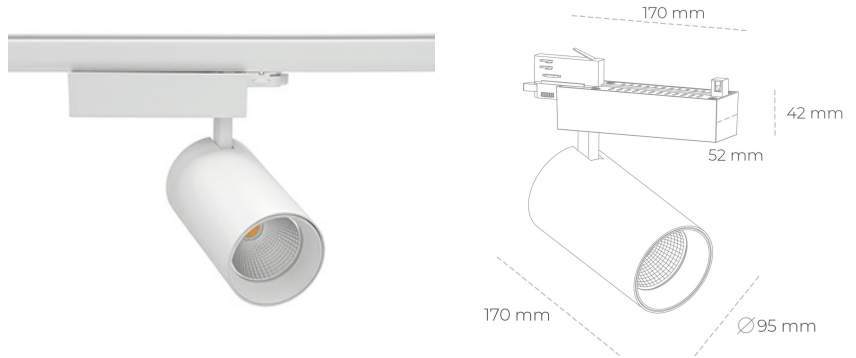

SPOTLIGHT SNIPER N 930 31W 30° WHITE | ON/OFF

LED	COB
Barwa światła	3500 [K] |
CRI	80
Strumień led chip	3688 [lm]
Strumień światła z oprawy	2950 [lm]
Zasilanie systemu	31 [W]
Wydajność oprawy oświetleniowej	[lm/W]
Kąt świecenia	30°
Sterowanie	ON/OFF
MacAdam	3 SDCM

Spotlight LED

Oprawa oświetleniowa typu reflektor LED. Przeznaczona do montażu w szynoprzewodzie. Obudowa wraz z ramieniem wykonane są z aluminium. Dostępność w kolorze białym, czarnym i szarym. Na zamówienie istnieje możliwość lakierowania na dowolny kolor z palety RAL. Dostępne odbłyśniki w kątach 15, 30 i 45 stopni. Maksymalna moc oprawy to 31W.

OPRAWA

Waga	1,33 [kg]
Ochronność IP , IK , klasa	IP 20, IK 3,
Kolor oprawy	Glass
Rodzaj przesłony	220-240V 50-60Hz
Napięcie zasilania	

Uwaga: Wszystkie dane są wartościami typowymi. Tolerancja pomiarów +/-10%. Funkcje systemu mogą ulec zmianie wraz z ulepszeniami produktu ze względu na postęp techniczny.

OPCJE

kolor oprawy do wyboru z palety RAL - na zapytanie, przesłona antyodbleniowa "plaster miodu", możliwość sterowania mocą świecenia za pomocą systemu CASAMBI / DALI / PHASE CUT

Wygenerowano: 17.09.2024