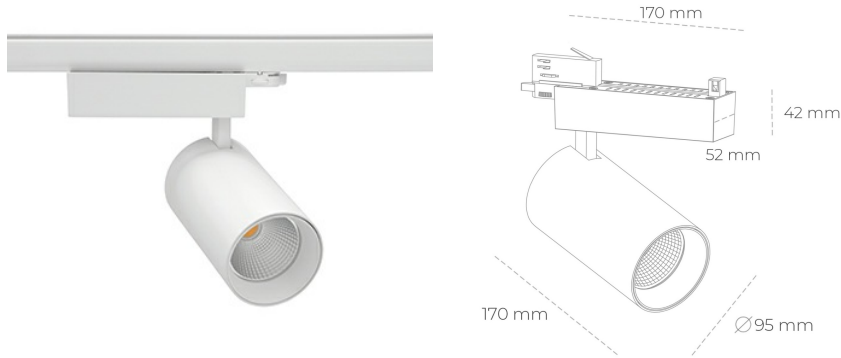

SPOTLIGHT SNIPER N 930 21W 30° WHITE | ON/OFF

LED	COB
Barwa światła	3000 [K] |
CRI	90
Strumień led chip	2536 [lm]
Strumień światła z oprawy	2028 [lm]
Zasilanie systemu	21 [W]
Wydajność oprawy oświetleniowej	97 [lm/W]
Kąt świecenia	30°
Sterowanie	ON/OFF
MacAdam	3 SDCM

Spotlight LED

Oprawa oświetleniowa typu reflektor LED. Przeznaczona do montażu w szynoprzewodzie. Obudowa wraz z ramieniem wykonane są z aluminium. Dostępność w kolorze białym, czarnym i szarym. Na zamówienie istnieje możliwość lakierowania na dowolny kolor z palety RAL. Dostępne odbłyśniki w kątach 15, 30 i 45 stopni. Maksymalna moc oprawy to 31W.

OPRAWA

Waga	1,33 [kg]
Ochronność IP , IK , klasa	IP 20, IK 3,
Kolor oprawy	WHITE
Rodzaj przelony	Glass
Napięcie zasilania	220-240V 50-60Hz

Uwaga: Wszystkie dane są wartościami typowymi. Tolerancja pomiarów +/-10%. Funkcje systemu mogą ulec zmianie wraz z ulepszeniami produktu ze względu na postęp techniczny.

OPCJE

kolor oprawy do wyboru z palety RAL - na zapytanie, przesłona antyodblśniowa "plaster miodu", możliwość sterowania mocą świecenia za pomocą systemu CASAMBI / DALI / PHASE CUT

Wygenerowano: 16.07.2024

+48 32 388 80 00

www.cora.pl
cora@cora.pl

Ulica: Ignatza Hakuby 18
41-914 Bytom, Polska