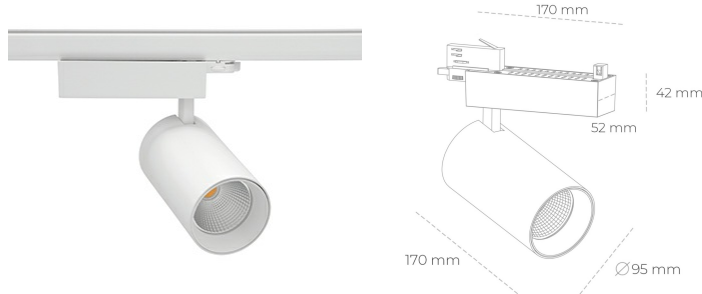

SPOTLIGHT SNIPER N 930 19W 30° WHITE | ON/OFF

Kod produktu: N015-K0003-RF930-H7-N30-ZA01_500-S4-###

| | |
|---------------------------------|-----------|
| LED | COB |
| Barwa światła | 3000 [K] |
| CRI | 90 |
| Strumień led chip | 2305 [lm] |
| Strumień światła z oprawy | 1844 [lm] |
| Zasilanie systemu | 19 [W] |
| Wydajność oprawy oświetleniowej | 97 [lm/W] |
| Kąt świecenia | 30° |
| Sterowanie | ON/OFF |
| MacAdam | 3 SDCM |

Spotlight LED

Oprawa oświetleniowa typu reflektor LED. Przeznaczona do montażu w szynoprzewodzie. Obudowa wraz z ramieniem wykonane są z aluminium. Dostępność w kolorze białym, czarnym i szarym. Na zamówienie istnieje możliwość lakierowania na dowolny kolor z palety RAL. Dostępne odbłyśniki w kątach 15, 30 i 45 stopni. Maksymalna moc oprawy to 31W.

OPRAWA

| | |
|----------------------------|------------------|
| Waga | 1.33 [kg] |
| Ochronność IP , IK , klasa | IP 20, IK 3, |
| Kolor oprawy | WHITE |
| Rodzaj przesłony | Glass |
| Napięcie zasilania | 220-240V 50-60Hz |

Uwaga: Wszystkie dane są wartościami typowymi. Tolerancja pomiarów +/- 10%. Funkcje systemu mogą ulec zmianie wraz z ulepszeniami produktu ze względu na postęp techniczny.

OPCJE

kolor oprawy do wyboru z palety RAL - na zapytanie, przesłona antyodbleniowa "plaster miodu", możliwość sterowania mocą świecenia za pomocą systemu CASAMBI / DALI / PHASE CUT