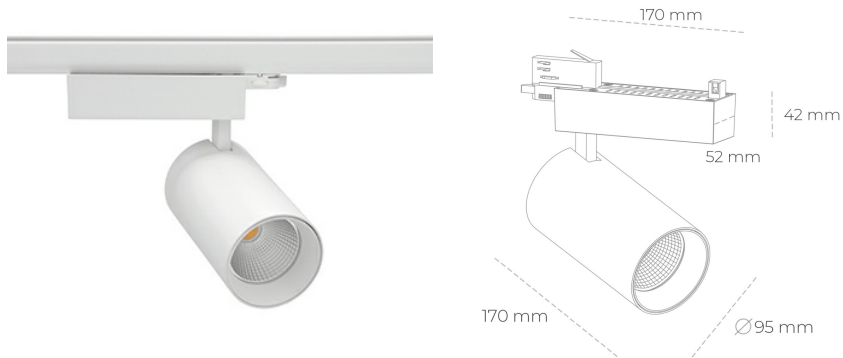

SPOTLIGHT SNIPER N 930 27W 15° WHITE | ON/OFF

Kod produktu: N015-K0003-RF930-H7-N15-ZA02_700-S4-###

LED	COB
Barwa światła	3000 [K]
CRI	90
Strumień led chip	3227 [lm]
Strumień światła z oprawy	2581 [lm]
Zasilanie systemu	27 [W]
Wydajność oprawy oświetleniowej	96 [lm/W]
Kąt świecenia	15°
Sterowanie	ON/OFF
MacAdam	3 SDCM

Spotlight LED

Oprawa oświetleniowa typu reflektor LED. Przeznaczona do montażu w szynoprzewodzie. Obudowa wraz z ramieniem wykonane są z aluminium. Dostępność w kolorze białym, czarnym i szarym. Na zamówienie istnieje możliwość lakierowania na dowolny kolor z palety RAL. Dostępne odbłyśniki w kątach 15, 30 i 45 stopni. Maksymalna moc oprawy to 31W.

OPRAWA

Waga	1,33 [kg]
Ochronność IP , IK , klasa	IP 20, IK 3,
Kolor oprawy	WHITE
Rodzaj przesłony	Glass
Napięcie zasilania	220-240V 50-60Hz

Uwaga: Wszystkie dane są wartościami typowymi. Tolerancja pomiarów +/-10%. Funkcje systemu mogą ulec zmianie wraz z ulepszeniami produktu ze względu na postęp techniczny.

OPCJE

kolor oprawy do wyboru z palety RAL - na zapytanie, przesłona antyodbleniowa "plaster miodu", możliwość sterowania mocą świecenia za pomocą systemu CASAMBI / DALI / PHASE CUT

Wygenerowano: 21.06.2024