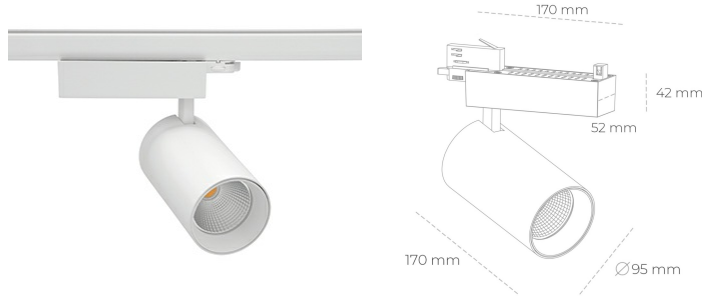

SPOTLIGHT SNIPER N 930 23W 15° WHITE | ON/OFF

Kod produktu: N015-K0003-RF930-H7-N15-ZA02_600-S4-###

LED	COB
Barwa światła	3000 [K]
CRI	90
Strumień led chip	2767 [lm]
Strumień światła z oprawy	2213 [lm]
Zasilanie systemu	23 [W]
Wydajność oprawy oświetleniowej	96 [lm/W]
Kąt świecenia	15°
Sterowanie	ON/OFF
MacAdam	3 SDCM

Spotlight LED

Oprawa oświetleniowa typu reflektor LED. Przeznaczona do montażu w szynoprzewodzie. Obudowa wraz z ramieniem wykonane są z aluminium. Dostępność w kolorze białym, czarnym i szarym. Na zamówienie istnieje możliwość lakierowania na dowolny kolor z palety RAL. Dostępne odbłyśniki w kątach 15, 30 i 45 stopni. Maksymalna moc oprawy to 31W.

OPRAWA

Waga	1.33 [kg]
Ochronność IP , IK , klasa	IP 20, IK 3,
Kolor oprawy	WHITE
Rodzaj przesłony	Glass
Napięcie zasilania	220-240V 50-60Hz

Uwaga: Wszystkie dane są wartościami typowymi. Tolerancja pomiarów +/- 10%. Funkcje systemu mogą ulec zmianie wraz z ulepszeniami produktu ze względu na postęp techniczny.

OPCJE

kolor oprawy do wyboru z palety RAL - na zapytanie, przesłona antyodbleniowa "plaster miodu", możliwość sterowania mocą świecenia za pomocą systemu CASAMBI / DALI / PHASE CUT

Wygenerowano: 24.09.2024