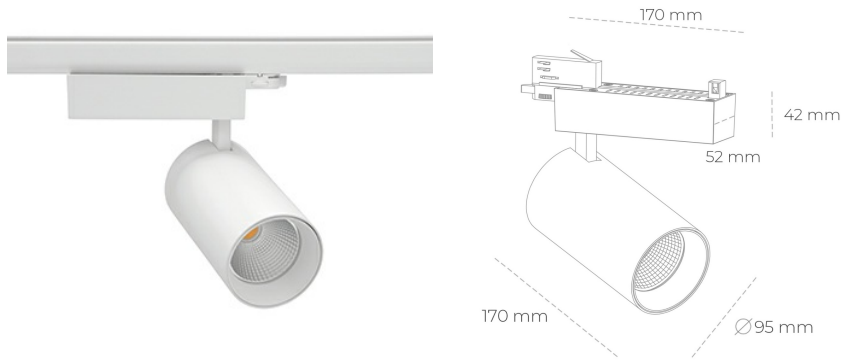

## SPOTLIGHT SNIPER N 930 21W 15° WHITE | ON/OFF

Kod produktu: N015-K0003-RF930-H7-N15-ZA02\_550-S4-###

LED	COB
Barwa światła	3000 [K]
CRI	90
Strumień led chip	2536 [lm]
Strumień światła z oprawy	2028 [lm]
Zasilanie systemu	21 [W]
Wydajność oprawy oświetleniowej	97 [lm/W]
Kąt świecenia	15°
Sterowanie	ON/OFF
MacAdam	3 SDCM

### Spotlight LED

Oprawa oświetleniowa typu reflektor LED. Przeznaczona do montażu w szynoprzewodzie. Obudowa wraz z ramieniem wykonane są z aluminium. Dostępność w kolorze białym, czarnym i szarym. Na zamówienie istnieje możliwość lakierowania na dowolny kolor z palety RAL. Dostępne odbłyśniki w kątach 15, 30 i 45 stopni. Maksymalna moc oprawy to 31W.

### OPRAWA

Waga	1,33 [kg]
Ochronność IP , IK , klasa	IP 20, IK 3,
Kolor oprawy	WHITE
Rodzaj przesłony	Glass
Napięcie zasilania	220-240V 50-60Hz

Uwaga: Wszystkie dane są wartościami typowymi. Tolerancja pomiarów +/-10%. Funkcje systemu mogą ulec zmianie wraz z ulepszeniami produktu ze względu na postęp techniczny.

### OPCJE

kolor oprawy do wyboru z palety RAL - na zapytanie, przesłona antyodbleniowa "plaster miodu", możliwość sterowania mocą świecenia za pomocą systemu CASAMBI / DALI / PHASE CUT

Wygenerowano: 23.06.2024