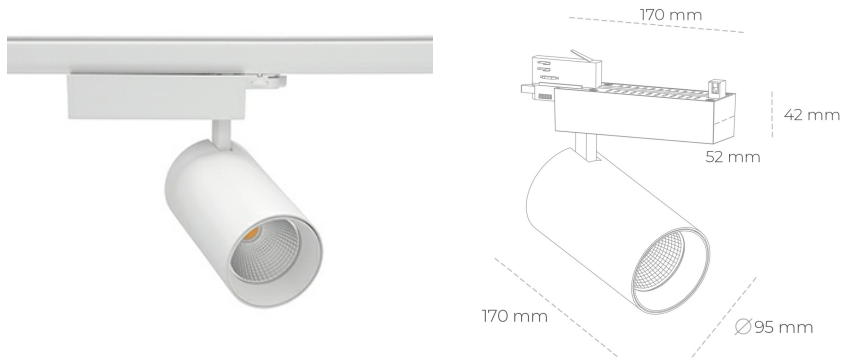

SPOTLIGHT SNIPER N 927 31W 45° WHITE | ON/OFF

Kod produktu: N015-K0003-RF927-H7-N45-ZA03_800-S4-###

LED	COB
Barwa światła	2700 [K]
CRI	80
Strumień led chip	3555 [lm]
Strumień światła z oprawy	2844 [lm]
Zasilanie systemu	31 [W]
Wydajność oprawy oświetleniowej	92 [lm/W]
Kąt świecenia	45°
Sterowanie	ON/OFF
MacAdam	3 SDCM

Spotlight LED

Oprawa oświetleniowa typu reflektor LED. Przeznaczona do montażu w szynoprzewodzie. Obudowa wraz z ramieniem wykonane są z aluminium. Dostępność w kolorze białym, czarnym i szarym. Na zamówienie istnieje możliwość lakierowania na dowolny kolor z palety RAL. Dostępne odbłyśniki w kątach 15, 30 i 45 stopni. Maksymalna moc oprawy to 31W.

OPRAWA

Waga	1,33 [kg]
Ochronność IP , IK , klasa	IP 20, IK 3,
Kolor oprawy	WHITE
Rodzaj przesłony	Glass
Napięcie zasilania	220-240V 50-60Hz

Uwaga: Wszystkie dane są wartościami typowymi. Tolerancja pomiarów +/-10%. Funkcje systemu mogą ulec zmianie wraz z ulepszeniami produktu ze względu na postęp techniczny.

OPCJE

kolor oprawy do wyboru z palety RAL - na zapytanie, przesłona antyodbleniowa "plaster miodu", możliwość sterowania mocą świecenia za pomocą systemu CASAMBI / DALI / PHASE CUT

Wygenerowano: 22.06.2024