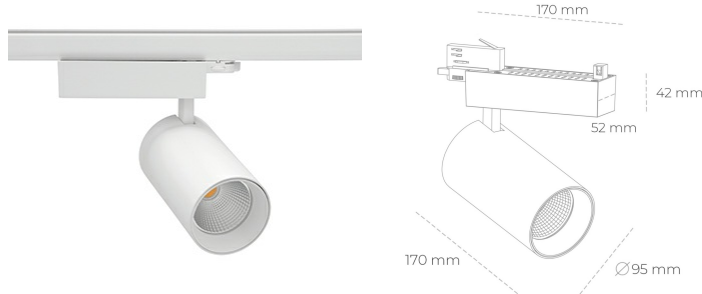

SPOTLIGHT SNIPER N 927 25W 45° WHITE | ON/OFF

Kod produktu: N015-K0003-RF927-H7-N45-ZA02_650-S4-###

LED	COB
Barwa światła	2700 [K]
CRI	80
Strumień led chip	2888 [lm]
Strumień światła z oprawy	2310 [lm]
Zasilanie systemu	25 [W]
Wydajność oprawy oświetleniowej	92 [lm/W]
Kąt świecenia	45°
Sterowanie	ON/OFF
MacAdam	3 SDCM

Spotlight LED

Oprawa oświetleniowa typu reflektor LED. Przeznaczona do montażu w szynoprzewodzie. Obudowa wraz z ramieniem wykonane są z aluminium. Dostępność w kolorze białym, czarnym i szarym. Na zamówienie istnieje możliwość lakierowania na dowolny kolor z palety RAL. Dostępne odbłyśniki w kątach 15, 30 i 45 stopni. Maksymalna moc oprawy to 31W.

OPRAWA

Waga	1.33 [kg]
Ochronność IP , IK , klasa	IP 20, IK 3,
Kolor oprawy	WHITE
Rodzaj przesłony	Glass
Napięcie zasilania	220-240V 50-60Hz

Uwaga: Wszystkie dane są wartościami typowymi. Tolerancja pomiarów +/- 10%. Funkcje systemu mogą ulec zmianie wraz z ulepszeniami produktu ze względu na postęp techniczny.

OPCJE

kolor oprawy do wyboru z palety RAL - na zapytanie, przesłona antyodbleniowa "plaster miodu", możliwość sterowania mocą świecenia za pomocą systemu CASAMBI / DALI / PHASE CUT

Wygenerowano: 23.09.2024