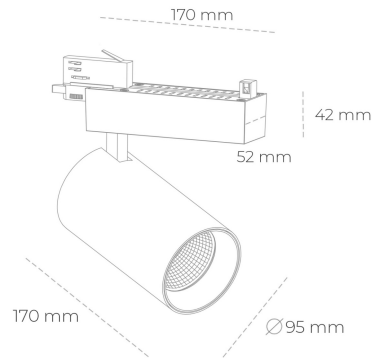

SPOTLIGHT SNIPER N 927 23W 45° WHITE | ON/OFF

Kod produktu: N015-K0003-RF927-H7-N45-ZA02_600-S4-###

LED	COB
Barwa światła	2700 [K]
CRI	80
Strumień led chip	2667 [lm]
Strumień światła z oprawy	2133 [lm]
Zasilanie systemu	23 [W]
Wydajność oprawy oświetleniowej	93 [lm/W]
Kąt świecenia	45°
Sterowanie	ON/OFF
MacAdam	3 SDCM

Spotlight LED

Oprawa oświetleniowa typu reflektor LED. Przeznaczona do montażu w szynoprzewodzie. Obudowa wraz z ramieniem wykonane są z aluminium. Dostępność w kolorze białym, czarnym i szarym. Na zamówienie istnieje możliwość lakierowania na dowolny kolor z palety RAL. Dostępne odbłyśniki w kątach 15, 30 i 45 stopni. Maksymalna moc oprawy to 31W.

OPRAWA

Waga	1,33 [kg]
Ochronność IP , IK , klasa	IP 20, IK 3,
Kolor oprawy	WHITE
Rodzaj przesłony	Glass
Napięcie zasilania	220-240V 50-60Hz

Uwaga: Wszystkie dane są wartościami typowymi. Tolerancja pomiarów +/-10%. Funkcje systemu mogą ulec zmianie wraz z ulepszeniami produktu ze względu na postęp techniczny.