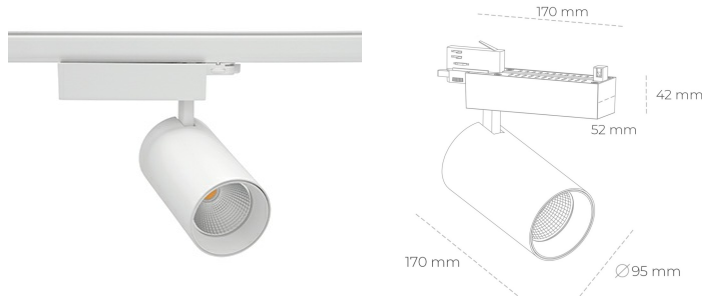

SPOTLIGHT SNIPER N 927 21W 45° WHITE | ON/OFF

Kod produktu: N015-K0003-RF927-H7-N45-ZA02_550-S4-###

LED	COB
Barwa światła	2700 [K]
CRI	80
Strumień led chip	2444 [lm]
Strumień światła z oprawy	1955 [lm]
Zasilanie systemu	21 [W]
Wydajność oprawy oświetleniowej	93 [lm/W]
Kąt świecenia	45°
Sterowanie	ON/OFF
MacAdam	3 SDCM

Spotlight LED

Oprawa oświetleniowa typu reflektor LED. Przeznaczona do montażu w szynoprzewodzie. Obudowa wraz z ramieniem wykonane są z aluminium. Dostępność w kolorze białym, czarnym i szarym. Na zamówienie istnieje możliwość lakierowania na dowolny kolor z palety RAL. Dostępne odbłyśniki w kątach 15, 30 i 45 stopni. Maksymalna moc oprawy to 31W.

OPRAWA

Waga	1.33 [kg]
Ochronność IP , IK , klasa	IP 20, IK 3,
Kolor oprawy	WHITE
Rodzaj przesłony	Glass
Napięcie zasilania	220-240V 50-60Hz

Uwaga: Wszystkie dane są wartościami typowymi. Tolerancja pomiarów +/- 10%. Funkcje systemu mogą ulec zmianie wraz z ulepszeniami produktu ze względu na postęp techniczny.

OPCJE

kolor oprawy do wyboru z palety RAL - na zapytanie, przesłona antyodblśniowa "plaster miodu", możliwość sterowania mocą świecenia za pomocą systemu CASAMBI / DALI / PHASE CUT

Wygenerowano: 24.09.2024