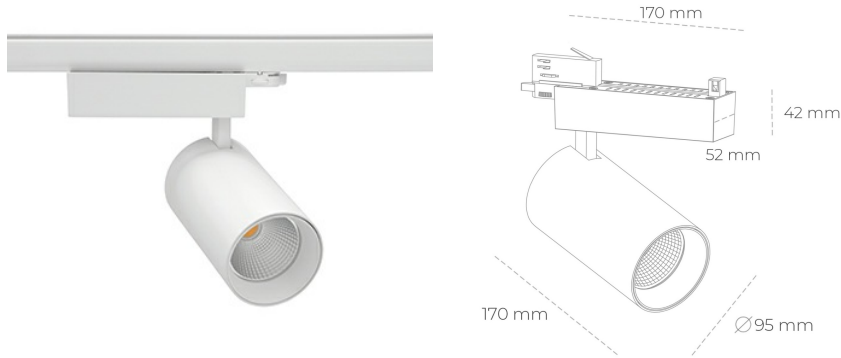

SPOTLIGHT SNIPER N 927 19W 45° WHITE | ON/OFF

LED	COB
Barwa światła	2700 [K] |
CRI	80
Strumień led chip	2222 [lm]
Strumień światła z oprawy	1777 [lm]
Zasilanie systemu	19 [W]
Wydajność oprawy oświetleniowej	94 [lm/W]
Kąt świecenia	45°
Sterowanie	ON/OFF
MacAdam	3 SDCM

Spotlight LED

Oprawa oświetleniowa typu reflektor LED. Przeznaczona do montażu w szynoprzewodzie. Obudowa wraz z ramieniem wykonane są z aluminium. Dostępność w kolorze białym, czarnym i szarym. Na zamówienie istnieje możliwość lakierowania na dowolny kolor z palety RAL. Dostępne odbłyśniki w kątach 15, 30 i 45 stopni. Maksymalna moc oprawy to 31W.

OPRAWA

Waga	1,33 [kg]
Ochronność IP , IK , klasa	IP 20, IK 3,
Kolor oprawy	WHITE
Rodzaj przesłony	Glass
Napięcie zasilania	220-240V 50-60Hz

Uwaga: Wszystkie dane są wartościami typowymi. Tolerancja pomiarów +/-10%. Funkcje systemu mogą ulec zmianie wraz z ulepszeniami produktu ze względu na postęp techniczny.

OPCJE

kolor oprawy do wyboru z palety RAL - na zapytanie, przesłona antyodbleniowa "plaster miodu", możliwość sterowania mocą świecenia za pomocą systemu CASAMBI / DALI / PHASE CUT

Wygenerowano: 23.06.2024

+48 32 388 80 00

www.cora.pl
cora@cora.pl

Ulica: Ignatza Hakuby 18
41-914 Bytom, Polska