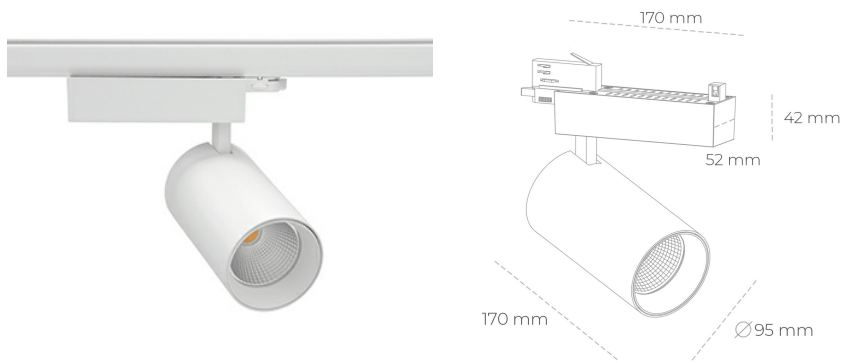

SPOTLIGHT SNIPER N 927 27W 30° WHITE | ON/OFF

Kod produktu: N015-K0003-RF927-H7-N30-ZA02_700-S4-###

LED	COB
Barwa światła	2700 [K]
CRI	80
Strumień led chip	3111 [lm]
Strumień światła z oprawy	2488 [lm]
Zasilanie systemu	27 [W]
Wydajność oprawy oświetleniowej	92 [lm/W]
Kąt świecenia	30°
Sterowanie	ON/OFF
MacAdam	3 SDCM

Spotlight LED

Oprawa oświetleniowa typu reflektor LED. Przeznaczona do montażu w szynoprzewodzie. Obudowa wraz z ramieniem wykonane są z aluminium. Dostępność w kolorze białym, czarnym i szarym. Na zamówienie istnieje możliwość lakierowania na dowolny kolor z palety RAL. Dostępne odbłyśniki w kątach 15, 30 i 45 stopni. Maksymalna moc oprawy to 31W.

OPRAWA

Waga	1,33 [kg]
Ochronność IP , IK , klasa	IP 20, IK 3,
Kolor oprawy	WHITE
Rodzaj przesłony	Glass
Napięcie zasilania	220-240V 50-60Hz

Uwaga: Wszystkie dane są wartościami typowymi. Tolerancja pomiarów +/-10%. Funkcje systemu mogą ulec zmianie wraz z ulepszeniami produktu ze względu na postęp techniczny.

OPCJE

kolor oprawy do wyboru z palety RAL - na zapytanie, przesłona antyodbleniowa "plaster miodu", możliwość sterowania mocą świecenia za pomocą systemu CASAMBI / DALI / PHASE CUT

Wygenerowano: 16.07.2024