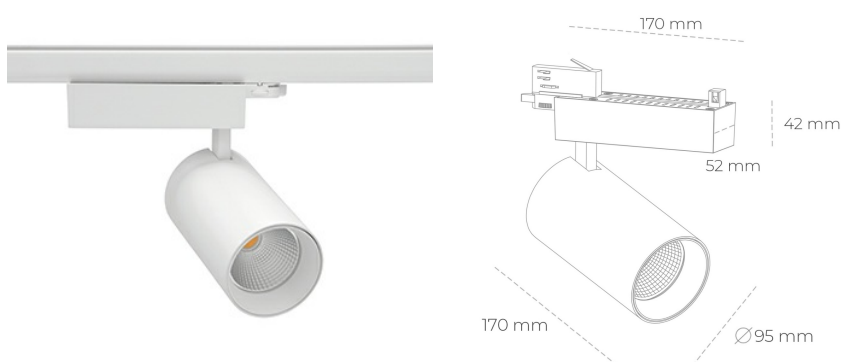

SPOTLIGHT SNIPER N 927 19W 30° WHITE | ON/OFF

LED	COB
Barwa światła	2700 [K] |
CRI	80
Strumień led chip	2222 [lm]
Strumień światła z oprawy	1777 [lm]
Zasilanie systemu	19 [W]
Wydajność oprawy oświetleniowej	94 [lm/W]
Kąt świecenia	30°
Sterowanie	ON/OFF
MacAdam	3 SDCM

Spotlight LED

Oprawa oświetleniowa typu reflektor LED. Przeznaczona do montażu w szynoprzewodzie. Obudowa wraz z ramieniem wykonane są z aluminium. Dostępność w kolorze białym, czarnym i szarym. Na zamówienie istnieje możliwość lakierowania na dowolny kolor z palety RAL. Dostępne odbłyśniki w kątach 15, 30 i 45 stopni. Maksymalna moc oprawy to 31W.

OPRAWA

Waga	1,33 [kg]
Ochronność IP , IK , klasa	IP 20, IK 3,
Kolor oprawy	WHITE
Rodzaj przesłony	Glass
Napięcie zasilania	220-240V 50-60Hz

Uwaga: Wszystkie dane są wartościami typowymi. Tolerancja pomiarów +/-10%. Funkcje systemu mogą ulec zmianie wraz z ulepszeniami produktu ze względu na postęp techniczny.

OPCJE

kolor oprawy do wyboru z palety RAL - na zapytanie, przesłona antyodbleniowa "plaster miodu", możliwość sterowania mocą świecenia za pomocą systemu CASAMBI / DALI / PHASE CUT

Wygenerowano: 23.06.2024

+48 32 388 80 00

www.cora.pl
cora@cora.pl

Ulica: Ignatza Hakuby 18
41-914 Bytom, Polska