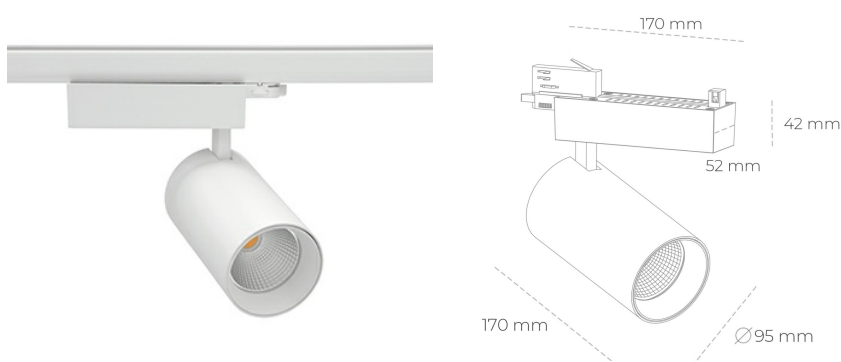

SPOTLIGHT SNIPER N 927 14W 30° WHITE | ON/OFF

LED	COB
Barwa światła	2700 [K] |
CRI	80
Strumień led chip	1555 [lm]
Strumień światła z oprawy	1244 [lm]
Zasilanie systemu	14 [W]
Wydajność oprawy oświetleniowej	89 [lm/W]
Kąt świecenia	30°
Sterowanie	ON/OFF
MacAdam	3 SDCM

Spotlight LED

Oprawa oświetleniowa typu reflektor LED. Przeznaczona do montażu w szynoprzewodzie. Obudowa wraz z ramieniem wykonane są z aluminium. Dostępność w kolorze białym, czarnym i szarym. Na zamówienie istnieje możliwość lakierowania na dowolny kolor z palety RAL. Dostępne odbłyśniki w kątach 15, 30 i 45 stopni. Maksymalna moc oprawy to 31W.

OPRAWA

Waga	1,33 [kg]
Ochronność IP , IK , klasa	IP 20, IK 3,
Kolor oprawy	WHITE
Rodzaj przesłony	Glass
Napięcie zasilania	220-240V 50-60Hz

Uwaga: Wszystkie dane są wartościami typowymi. Tolerancja pomiarów +/-10%. Funkcje systemu mogą ulec zmianie wraz z ulepszeniami produktu ze względu na postęp techniczny.

OPCJE

kolor oprawy do wyboru z palety RAL - na zapytanie, przesłona antyodbleniowa "plaster miodu", możliwość sterowania mocą świecenia za pomocą systemu CASAMBI / DALI / PHASE CUT

Wygenerowano: 23.06.2024

+48 32 388 80 00

www.corra.pl
cora@cora.pl

Ulica: Ignatza Hakuby 18
41-914 Bytom, Polska