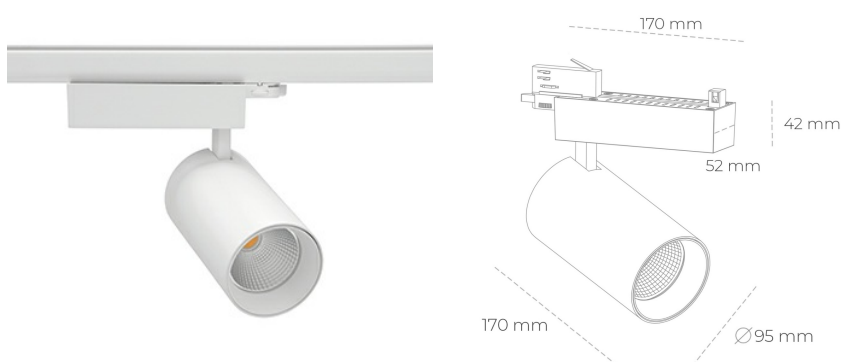

SPOTLIGHT SNIPER N 927 10W 30° WHITE | ON/OFF

LED	COB
Barwa światła	2700 [K] |
CRI	80
Strumień led chip	1111 [lm]
Strumień światła z oprawy	888 [lm]
Zasilanie systemu	10 [W]
Wydajność oprawy oświetleniowej	89 [lm/W]
Kąt świecenia	30°
Sterowanie	ON/OFF
MacAdam	3 SDCM

Spotlight LED

Oprawa oświetleniowa typu reflektor LED. Przeznaczona do montażu w szynoprzewodzie. Obudowa wraz z ramieniem wykonane są z aluminium. Dostępność w kolorze białym, czarnym i szarym. Na zamówienie istnieje możliwość lakierowania na dowolny kolor z palety RAL. Dostępne odbłyśniki w kątach 15, 30 i 45 stopni. Maksymalna moc oprawy to 31W.

OPRAWA

Waga	1,33 [kg]
Ochronność IP , IK , klasa	IP 20, IK 3,
Kolor oprawy	WHITE
Rodzaj przesłony	Glass
Napięcie zasilania	220-240V 50-60Hz

Uwaga: Wszystkie dane są wartościami typowymi. Tolerancja pomiarów +/-10%. Funkcje systemu mogą ulec zmianie wraz z ulepszeniami produktu ze względu na postęp techniczny.

OPCJE

kolor oprawy do wyboru z palety RAL - na zapytanie, przesłona antyodbleniowa "plaster miodu", możliwość sterowania mocą świecenia za pomocą systemu CASAMBI / DALI / PHASE CUT

Wygenerowano: 16.07.2024

+48 32 388 80 00

www.cora.pl
cora@cora.pl

Ulica: Ignatza Hakuby 18
41-914 Bytom, Polska