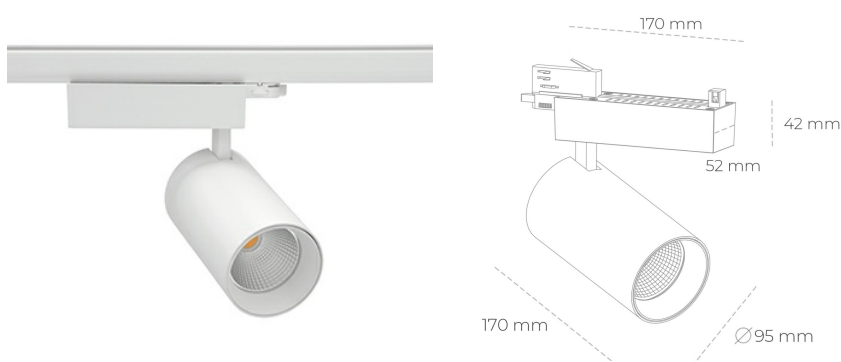

SPOTLIGHT SNIPER N 927 27W 15° WHITE | ON/OFF

LED	COB
Barwa światła	2700 [K] |
CRI	80
Strumień led chip	3111 [lm]
Strumień światła z oprawy	2488 [lm]
Zasilanie systemu	27 [W]
Wydajność oprawy oświetleniowej	92 [lm/W]
Kąt świecenia	15°
Sterowanie	ON/OFF
MacAdam	3 SDCM

Spotlight LED

Oprawa oświetleniowa typu reflektor LED. Przeznaczona do montażu w szynoprzewodzie. Obudowa wraz z ramieniem wykonane są z aluminium. Dostępność w kolorze białym, czarnym i szarym. Na zamówienie istnieje możliwość lakierowania na dowolny kolor z palety RAL. Dostępne odbłyśniki w kątach 15, 30 i 45 stopni. Maksymalna moc oprawy to 31W.

OPRAWA

Waga	1,33 [kg]
Ochronność IP , IK , klasa	IP 20, IK 3,
Kolor oprawy	WHITE
Rodzaj przesłony	Glass
Napięcie zasilania	220-240V 50-60Hz

Uwaga: Wszystkie dane są wartościami typowymi. Tolerancja pomiarów +/-10%. Funkcje systemu mogą ulec zmianie wraz z ulepszeniami produktu ze względu na postęp techniczny.

OPCJE

kolor oprawy do wyboru z palety RAL - na zapytanie, przesłona antyodbleniowa "plaster miodu", możliwość sterowania mocą świecenia za pomocą systemu CASAMBI / DALI / PHASE CUT

Wygenerowano: 16.07.2024

+48 32 388 80 00

www.cora.pl
cora@cora.pl

Ulica: Ignatza Hakuby 18
41-914 Bytom, Polska