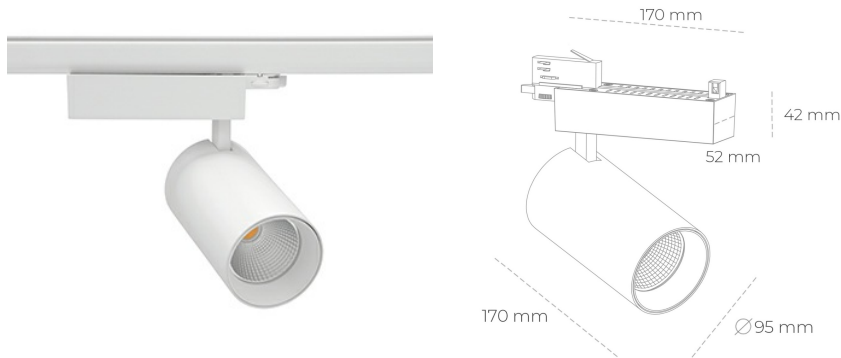

SPOTLIGHT SNIPER N 927 27W 15° WHITE | ON/OFF

Kod produktu: N015-K0003-RF927-H7-N15-ZA02_700-S4-###

| | |
|---------------------------------|-----------|
| LED | COB |
| Barwa światła | 2700 [K] |
| CRI | 80 |
| Strumień led chip | 3111 [lm] |
| Strumień światła z oprawy | 2488 [lm] |
| Zasilanie systemu | 27 [W] |
| Wydajność oprawy oświetleniowej | 92 [lm/W] |
| Kąt świecenia | 15° |
| Sterowanie | ON/OFF |
| MacAdam | 3 SDCM |

Spotlight LED

Oprawa oświetleniowa typu reflektor LED. Przeznaczona do montażu w szynoprzewodzie. Obudowa wraz z ramieniem wykonane są z aluminium. Dostępność w kolorze białym, czarnym i szarym. Na zamówienie istnieje możliwość lakierowania na dowolny kolor z palety RAL. Dostępne odbłyśniki w kątach 15, 30 i 45 stopni. Maksymalna moc oprawy to 31W.

OPRAWA

| | |
|----------------------------|------------------|
| Waga | 1,33 [kg] |
| Ochronność IP , IK , klasa | IP 20, IK 3, |
| Kolor oprawy | WHITE |
| Rodzaj przesłony | Glass |
| Napięcie zasilania | 220-240V 50-60Hz |

Uwaga: Wszystkie dane są wartościami typowymi. Tolerancja pomiarów +/-10%. Funkcje systemu mogą ulec zmianie wraz z ulepszeniami produktu ze względu na postęp techniczny.

OPCJE

kolor oprawy do wyboru z palety RAL - na zapytanie, przesłona antyodbleniowa "plaster miodu", możliwość sterowania mocą świecenia za pomocą systemu CASAMBI / DALI / PHASE CUT