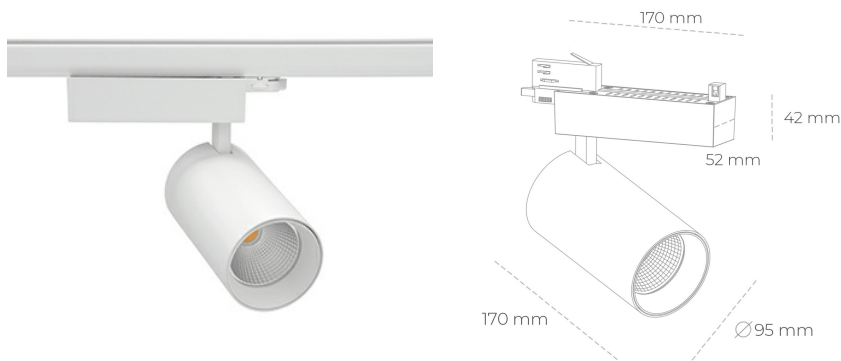

SPOTLIGHT SNIPER N 850 14W 45° WHITE | ON/OFF

Kod produktu: N015-K0003-RF850-H7-N45-ZA01_350-S4-###

LED	COB
Barwa światła	5000 [K]
CRI	80
Strumień led chip	2027 [lm]
Strumień światła z oprawy	1621 [lm]
Zasilanie systemu	14 [W]
Wydajność oprawy oświetleniowej	116 [lm/W]
Kąt świecenia	45°
Sterowanie	ON/OFF
MacAdam	3 SDCM

Spotlight LED

Oprawa oświetleniowa typu reflektor LED. Przeznaczona do montażu w szynoprzewodzie. Obudowa wraz z ramieniem wykonane są z aluminium. Dostępność w kolorze białym, czarnym i szarym. Na zamówienie istnieje możliwość lakierowania na dowolny kolor z palety RAL. Dostępne odbłyśniki w kątach 15, 30 i 45 stopni. Maksymalna moc oprawy to 31W.

OPRAWA

Waga	1,33 [kg]
Ochronność IP , IK , klasa	IP 20, IK 3,
Kolor oprawy	WHITE
Rodzaj przesłony	Glass
Napięcie zasilania	220-240V 50-60Hz

Uwaga: Wszystkie dane są wartościami typowymi. Tolerancja pomiarów +/-10%. Funkcje systemu mogą ulec zmianie wraz z ulepszeniami produktu ze względu na postęp techniczny.

OPCJE

kolor oprawy do wyboru z palety RAL - na zapytanie, przesłona antyodbleniowa "plaster miodu", możliwość sterowania mocą świecenia za pomocą systemu CASAMBI / DALI / PHASE CUT

Wygenerowano: 23.06.2024