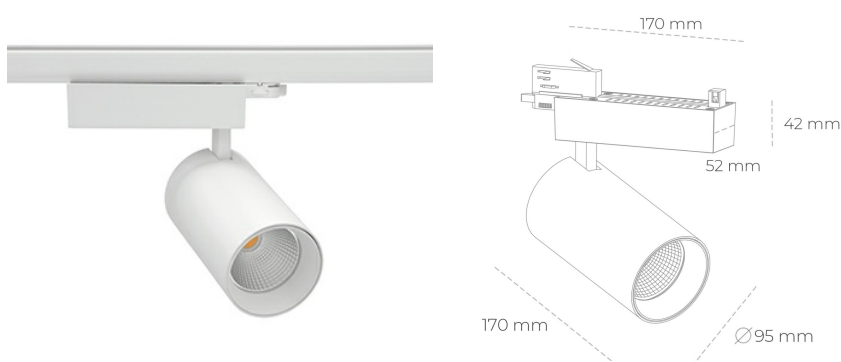

SPOTLIGHT SNIPER N 850 10W 45° WHITE | ON/OFF

LED	COB
Barwa światła	5000 [K] |
CRI	80
Strumień led chip	1447 [lm]
Strumień światła z oprawy	1157 [lm]
Zasilanie systemu	10 [W]
Wydajność oprawy oświetleniowej	116 [lm/W]
Kąt świecenia	45°
Sterowanie	ON/OFF
MacAdam	3 SDCM

Spotlight LED

Oprawa oświetleniowa typu reflektor LED. Przeznaczona do montażu w szynoprzewodzie. Obudowa wraz z ramieniem wykonane są z aluminium. Dostępność w kolorze białym, czarnym i szarym. Na zamówienie istnieje możliwość lakierowania na dowolny kolor z palety RAL. Dostępne odbłyśniki w kątach 15, 30 i 45 stopni. Maksymalna moc oprawy to 31W.

OPRAWA

Waga	1,33 [kg]
Ochronność IP , IK , klasa	IP 20, IK 3,
Kolor oprawy	WHITE
Rodzaj przesłony	Glass
Napięcie zasilania	220-240V 50-60Hz

Uwaga: Wszystkie dane są wartościami typowymi. Tolerancja pomiarów +/-10%. Funkcje systemu mogą ulec zmianie wraz z ulepszeniami produktu ze względu na postęp techniczny.

OPCJE

kolor oprawy do wyboru z palety RAL - na zapytanie, przesłona antyodbleniowa "plaster miodu", możliwość sterowania mocą świecenia za pomocą systemu CASAMBI / DALI / PHASE CUT

Wygenerowano: 21.06.2024

+48 32 388 80 00

www.cora.pl
cora@cora.pl

Ulica: Ignatza Hakuby 18
41-914 Bytom, Polska