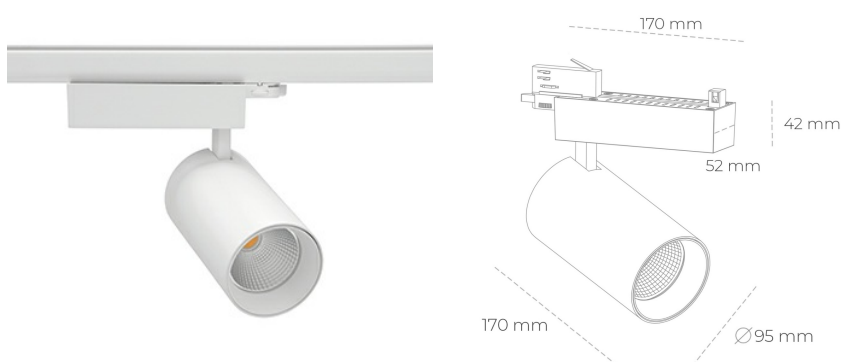

SPOTLIGHT SNIPER N 850 27W 30° WHITE | ON/OFF

LED	COB
Barwa światła	5000 [K] |
CRI	80
Strumień led chip	4053 [lm]
Strumień światła z oprawy	3242 [lm]
Zasilanie systemu	27 [W]
Wydajność oprawy oświetleniowej	120 [lm/W]
Kąt świecenia	30°
Sterowanie	ON/OFF
MacAdam	3 SDCM

Spotlight LED

Oprawa oświetleniowa typu reflektor LED. Przeznaczona do montażu w szynoprzewodzie. Obudowa wraz z ramieniem wykonane są z aluminium. Dostępność w kolorze białym, czarnym i szarym. Na zamówienie istnieje możliwość lakierowania na dowolny kolor z palety RAL. Dostępne odbłyśniki w kątach 15, 30 i 45 stopni. Maksymalna moc oprawy to 31W.

OPRAWA

Waga	1,33 [kg]
Ochronność IP , IK , klasa	IP 20, IK 3,
Kolor oprawy	WHITE
Rodzaj przesłony	Glass
Napięcie zasilania	220-240V 50-60Hz

Uwaga: Wszystkie dane są wartościami typowymi. Tolerancja pomiarów +/-10%. Funkcje systemu mogą ulec zmianie wraz z ulepszeniami produktu ze względu na postęp techniczny.

OPCJE

kolor oprawy do wyboru z palety RAL - na zapytanie, przesłona antyodblśniowa "plaster miodu", możliwość sterowania mocą świecenia za pomocą systemu CASAMBI / DALI / PHASE CUT

Wygenerowano: 16.07.2024

+48 32 388 80 00

www.cora.pl
cora@cora.pl

Ulica: Ignatza Hakuby 18
41-914 Bytom, Polska