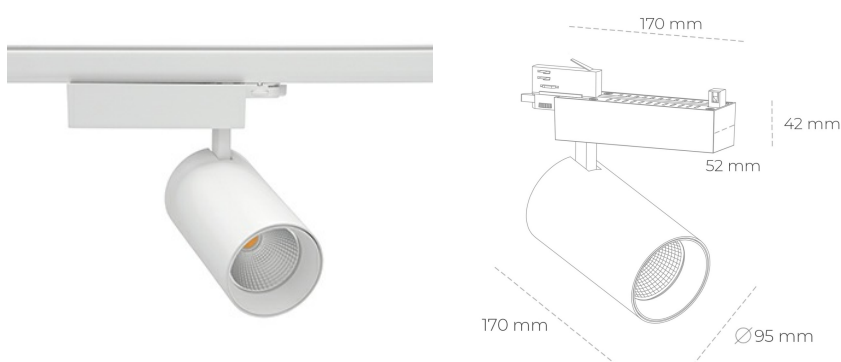

SPOTLIGHT SNIPER N 850 25W 30° WHITE | ON/OFF

LED	COB
Barwa światła	5000 [K] |
CRI	80
Strumień led chip	3764 [lm]
Strumień światła z oprawy	3011 [lm]
Zasilanie systemu	25 [W]
Wydajność oprawy oświetleniowej	120 [lm/W]
Kąt świecenia	30°
Sterowanie	ON/OFF
MacAdam	3 SDCM

Spotlight LED

Oprawa oświetleniowa typu reflektor LED. Przeznaczona do montażu w szynoprzewodzie. Obudowa wraz z ramieniem wykonane są z aluminium. Dostępność w kolorze białym, czarnym i szarym. Na zamówienie istnieje możliwość lakierowania na dowolny kolor z palety RAL. Dostępne odbłyśniki w kątach 15, 30 i 45 stopni. Maksymalna moc oprawy to 31W.

OPRAWA

Waga	1,33 [kg]
Ochronność IP , IK , klasa	IP 20, IK 3,
Kolor oprawy	WHITE
Rodzaj przesłony	Glass
Napięcie zasilania	220-240V 50-60Hz

Uwaga: Wszystkie dane są wartościami typowymi. Tolerancja pomiarów +/-10%. Funkcje systemu mogą ulec zmianie wraz z ulepszeniami produktu ze względu na postęp techniczny.

OPCJE

kolor oprawy do wyboru z palety RAL - na zapytanie, przesłona antyodblśniowa "plaster miodu", możliwość sterowania mocą świecenia za pomocą systemu CASAMBI / DALI / PHASE CUT

Wygenerowano: 16.07.2024

+48 32 388 80 00

www.cora.pl
cora@cora.pl

Ulica: Ignatza Hakuby 18
41-914 Bytom, Polska