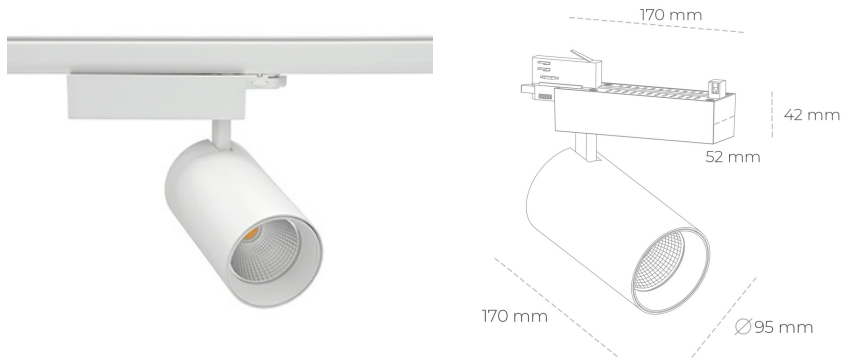

SPOTLIGHT SNIPER N 850 25W 30° WHITE | ON/OFF

Kod produktu: N015-K0003-RF850-H7-N30-ZA02_650-S4-###

LED	COB
Barwa światła	5000 [K]
CRI	80
Strumień led chip	3764 [lm]
Strumień światła z oprawy	3011 [lm]
Zasilanie systemu	25 [W]
Wydajność oprawy oświetleniowej	120 [lm/W]
Kąt świecenia	30°
Sterowanie	ON/OFF
MacAdam	3 SDCM

Spotlight LED

Oprawa oświetleniowa typu reflektor LED. Przeznaczona do montażu w szynoprzewodzie. Obudowa wraz z ramieniem wykonane są z aluminium. Dostępność w kolorze białym, czarnym i szarym. Na zamówienie istnieje możliwość lakierowania na dowolny kolor z palety RAL. Dostępne odbłyśniki w kątach 15, 30 i 45 stopni. Maksymalna moc oprawy to 31W.

OPRAWA

Waga	1,33 [kg]
Ochronność IP , IK , klasa	IP 20, IK 3,
Kolor oprawy	WHITE
Rodzaj przesłony	Glass
Napięcie zasilania	220-240V 50-60Hz

Uwaga: Wszystkie dane są wartościami typowymi. Tolerancja pomiarów +/-10%. Funkcje systemu mogą ulec zmianie wraz z ulepszeniami produktu ze względu na postęp techniczny.

OPCJE

kolor oprawy do wyboru z palety RAL - na zapytanie, przesłona antyodblśniowa "plaster miodu", możliwość sterowania mocą świecenia za pomocą systemu CASAMBI / DALI / PHASE CUT

Wygenerowano: 23.06.2024