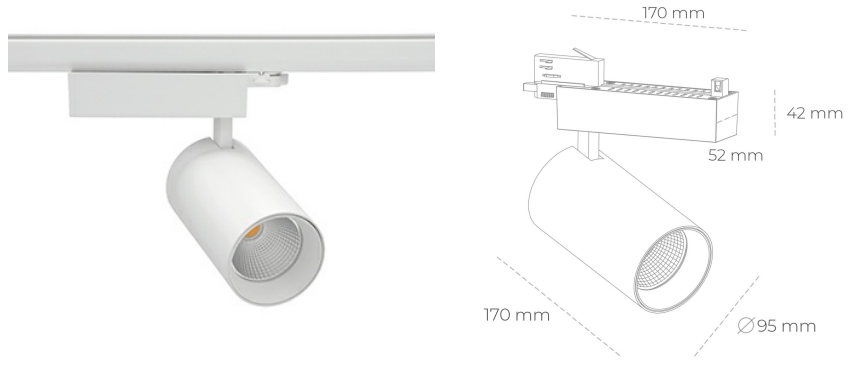

SPOTLIGHT SNIPER N 850 23W 30° WHITE | ON/OFF

LED	COB
Barwa światła	5000 [K] |
CRI	80
Strumień led chip	3475 [lm]
Strumień światła z oprawy	2780 [lm]
Zasilanie systemu	23 [W]
Wydajność oprawy oświetleniowej	[lm/W]
Kąt świecenia	30°
Sterowanie	ON/OFF
MacAdam	3 SDCM

Spotlight LED

Oprawa oświetleniowa typu reflektor LED. Przeznaczona do montażu w szynoprzewodzie. Obudowa wraz z ramieniem wykonane są z aluminium. Dostępność w kolorze białym, czarnym i szarym. Na zamówienie istnieje możliwość lakierowania na dowolny kolor z palety RAL. Dostępne odbłyśniki w kątach 15, 30 i 45 stopni. Maksymalna moc oprawy to 31W.

OPRAWA

Waga	1,33 [kg]
Ochronność IP , IK , klasa	IP 20, IK 3,
Kolor oprawy	Glass
Rodzaj przesłony	220-240V 50-60Hz
Napięcie zasilania	

Uwaga: Wszystkie dane są wartościami typowymi. Tolerancja pomiarów +/-10%. Funkcje systemu mogą ulec zmianie wraz z ulepszeniami produktu ze względu na postęp techniczny.

OPCJE

kolor oprawy do wyboru z palety RAL - na zapytanie, przesłona antyodbleniowa "plaster miodu", możliwość sterowania mocą świecenia za pomocą systemu CASAMBI / DALI / PHASE CUT

Wygenerowano: 17.09.2024