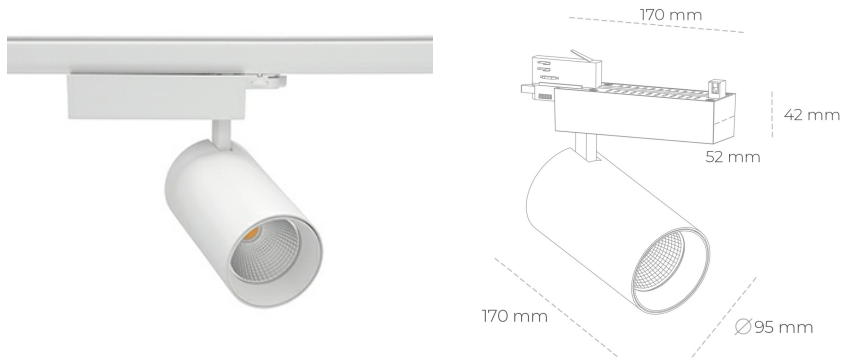

SPOTLIGHT SNIPER N 850 19W 30° WHITE | ON/OFF

Kod produktu: N015-K0003-RF850-H7-N30-ZA01_500-S4-###

LED	COB
Barwa światła	5000 [K]
CRI	80
Strumień led chip	2895 [lm]
Strumień światła z oprawy	2316 [lm]
Zasilanie systemu	19 [W]
Wydajność oprawy oświetleniowej	122 [lm/W]
Kąt świecenia	30°
Sterowanie	ON/OFF
MacAdam	3 SDCM

Spotlight LED

Oprawa oświetleniowa typu reflektor LED. Przeznaczona do montażu w szynoprzewodzie. Obudowa wraz z ramieniem wykonane są z aluminium. Dostępność w kolorze białym, czarnym i szarym. Na zamówienie istnieje możliwość lakierowania na dowolny kolor z palety RAL. Dostępne odbłyśniki w kątach 15, 30 i 45 stopni. Maksymalna moc oprawy to 31W.

OPRAWA

Waga	1,33 [kg]
Ochronność IP , IK , klasa	IP 20, IK 3,
Kolor oprawy	WHITE
Rodzaj przesłony	Glass
Napięcie zasilania	220-240V 50-60Hz

Uwaga: Wszystkie dane są wartościami typowymi. Tolerancja pomiarów +/-10%. Funkcje systemu mogą ulec zmianie wraz z ulepszeniami produktu ze względu na postęp techniczny.

OPCJE

kolor oprawy do wyboru z palety RAL - na zapytanie, przesłona antyodbleniowa "plaster miodu", możliwość sterowania mocą świecenia za pomocą systemu CASAMBI / DALI / PHASE CUT

Wygenerowano: 21.06.2024