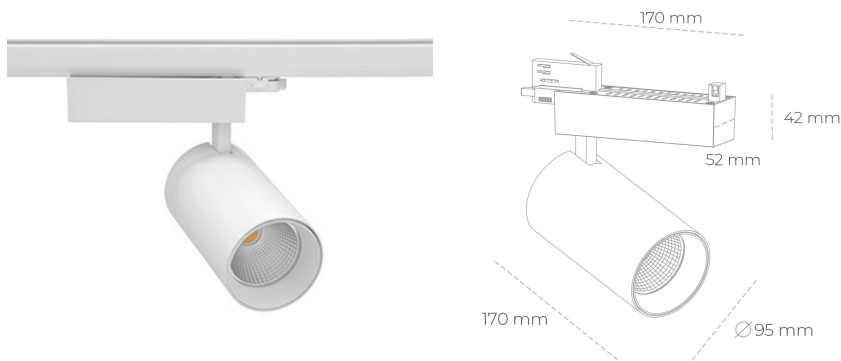

## SPOTLIGHT SNIPER N 850 25W 15° WHITE | ON/OFF

Kod produktu: N015-K0003-RF850-H7-N15-ZA02\_650-S4-###

LED	COB
Barwa światła	5000 [K]
CRI	80
Strumień led chip	3764 [lm]
Strumień światła z oprawy	3011 [lm]
Zasilanie systemu	25 [W]
Wydajność oprawy oświetleniowej	120 [lm/W]
Kąt świecenia	15°
Sterowanie	ON/OFF
MacAdam	3 SDCM

### Spotlight LED

Oprawa oświetleniowa typu reflektor LED. Przeznaczona do montażu w szynoprzewodzie. Obudowa wraz z ramieniem wykonane są z aluminium. Dostępność w kolorze białym, czarnym i szarym. Na zamówienie istnieje możliwość lakierowania na dowolny kolor z palety RAL. Dostępne odbłyśniki w kątach 15, 30 i 45 stopni. Maksymalna moc oprawy to 31W.

### OPRAWA

Waga	1,33 [kg]
Ochronność IP , IK , klasa	IP 20, IK 3,
Kolor oprawy	WHITE
Rodzaj przelony	Glass
Napięcie zasilania	220-240V 50-60Hz

Uwaga: Wszystkie dane są wartościami typowymi. Tolerancja pomiarów +/-10%. Funkcje systemu mogą ulec zmianie wraz z ulepszeniami produktu ze względu na postęp techniczny.

### OPCJE

kolor oprawy do wyboru z palety RAL - na zapytanie, przesłona antyodbleniowa "plaster miodu", możliwość sterowania mocą świecenia za pomocą systemu CASAMBI / DALI / PHASE CUT

Wygenerowano: 21.06.2024