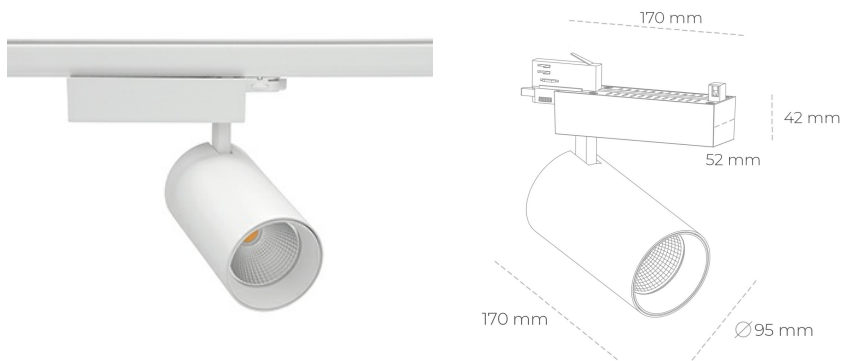

SPOTLIGHT SNIPER N 850 21W 15° WHITE | ON/OFF

LED	COB
Barwa światła	5000 [K] |
CRI	80
Strumień led chip	3185 [lm]
Strumień światła z oprawy	2548 [lm]
Zasilanie systemu	21 [W]
Wydajność oprawy oświetleniowej	121 [lm/W]
Kąt świecenia	15°
Sterowanie	ON/OFF
MacAdam	3 SDCM

Spotlight LED

Oprawa oświetleniowa typu reflektor LED. Przeznaczona do montażu w szynoprzewodzie. Obudowa wraz z ramieniem wykonane są z aluminium. Dostępność w kolorze białym, czarnym i szarym. Na zamówienie istnieje możliwość lakierowania na dowolny kolor z palety RAL. Dostępne odbłyśniki w kątach 15, 30 i 45 stopni. Maksymalna moc oprawy to 31W.

OPRAWA

Waga	1,33 [kg]
Ochronność IP , IK , klasa	IP 20, IK 3,
Kolor oprawy	WHITE
Rodzaj przesłony	Glass
Napięcie zasilania	220-240V 50-60Hz

Uwaga: Wszystkie dane są wartościami typowymi. Tolerancja pomiarów +/-10%. Funkcje systemu mogą ulec zmianie wraz z ulepszeniami produktu ze względu na postęp techniczny.

OPCJE

kolor oprawy do wyboru z palety RAL - na zapytanie, przesłona antyodbleniowa "plaster miodu", możliwość sterowania mocą świecenia za pomocą systemu CASAMBI / DALI / PHASE CUT

Wygenerowano: 23.06.2024

+48 32 388 80 00

www.cora.pl
cora@cora.pl

Ulica: Ignatza Hakuby 18
41-914 Bytom, Polska