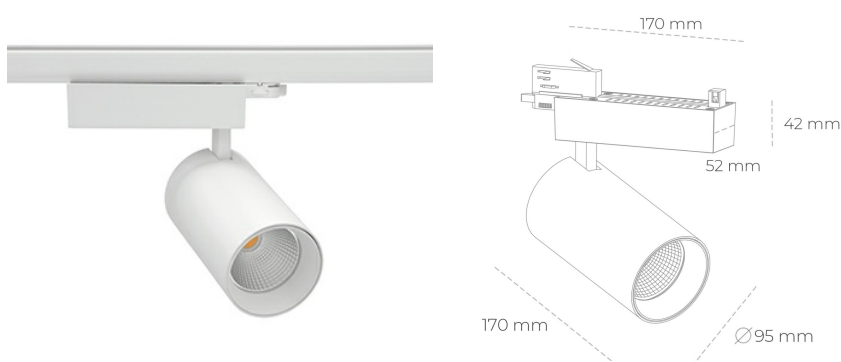

SPOTLIGHT SNIPER N 850 21W 15° WHITE | ON/OFF

LED	COB
Barwa światła	5000 [K] |
CRI	80
Strumień led chip	3185 [lm]
Strumień światła z oprawy	2548 [lm]
Zasilanie systemu	21 [W]
Wydajność oprawy oświetleniowej	121 [lm/W]
Kąt świecenia	15°
Sterowanie	ON/OFF
MacAdam	3 SDCM

Spotlight LED

Oprawa oświetleniowa typu reflektor LED. Przeznaczona do montażu w szynoprzewodzie. Obudowa wraz z ramieniem wykonane są z aluminium. Dostępność w kolorze białym, czarnym i szarym. Na zamówienie istnieje możliwość lakierowania na dowolny kolor z palety RAL. Dostępne odbłyśniki w kątach 15, 30 i 45 stopni. Maksymalna moc oprawy to 31W.

OPRAWA

Waga	1,33 [kg]
Ochronność IP , IK , klasa	IP 20, IK 3,
Kolor oprawy	WHITE
Rodzaj przelony	Glass
Napięcie zasilania	220-240V 50-60Hz

Uwaga: Wszystkie dane są wartościami typowymi. Tolerancja pomiarów +/-10%. Funkcje systemu mogą ulec zmianie wraz z ulepszeniami produktu ze względu na postęp techniczny.

OPCJE

kolor oprawy do wyboru z palety RAL - na zapytanie, przesłona antyodbleniowa "plaster miodu", możliwość sterowania mocą świecenia za pomocą systemu CASAMBI / DALI / PHASE CUT

Wygenerowano: 16.07.2024

+48 32 388 80 00

www.cora.pl
cora@cora.pl

Ulica: Ignatza Hakuby 18
41-914 Bytom, Polska