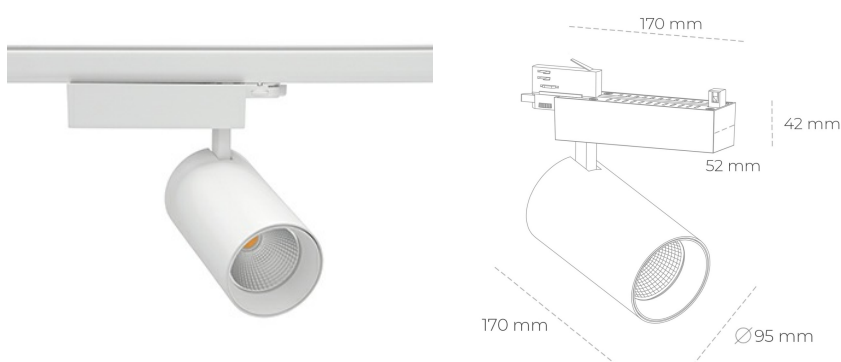

SPOTLIGHT SNIPER N 850 10W 15° WHITE | ON/OFF

LED	COB
Barwa światła	5000 [K] |
CRI	80
Strumień led chip	1447 [lm]
Strumień światła z oprawy	1157 [lm]
Zasilanie systemu	10 [W]
Wydajność oprawy oświetleniowej	116 [lm/W]
Kąt świecenia	15°
Sterowanie	ON/OFF
MacAdam	3 SDCM

Spotlight LED

Oprawa oświetleniowa typu reflektor LED. Przeznaczona do montażu w szynoprzewodzie. Obudowa wraz z ramieniem wykonane są z aluminium. Dostępność w kolorze białym, czarnym i szarym. Na zamówienie istnieje możliwość lakierowania na dowolny kolor z palety RAL. Dostępne odbłyśniki w kątach 15, 30 i 45 stopni. Maksymalna moc oprawy to 31W.

OPRAWA

Waga	1,33 [kg]
Ochronność IP , IK , klasa	IP 20, IK 3,
Kolor oprawy	WHITE
Rodzaj przesłony	Glass
Napięcie zasilania	220-240V 50-60Hz

Uwaga: Wszystkie dane są wartościami typowymi. Tolerancja pomiarów +/-10%. Funkcje systemu mogą ulec zmianie wraz z ulepszeniami produktu ze względu na postęp techniczny.

OPCJE

kolor oprawy do wyboru z palety RAL - na zapytanie, przesłona antyodbleniowa "plaster miodu", możliwość sterowania mocą świecenia za pomocą systemu CASAMBI / DALI / PHASE CUT

Wygenerowano: 23.06.2024

+48 32 388 80 00

www.cora.pl
cora@cora.pl

Ulica: Ignatza Hakuby 18
41-914 Bytom, Polska