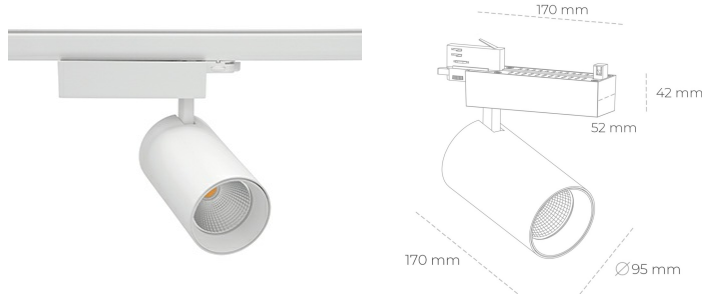

# SPOTLIGHT SNIPER N 840 31W 45° WHITE | ON/OFF

Kod produktu: N015-K0003-RF840-H7-N45-ZA03\_800-S4-###

LED	COB
Barwa światła	4000 [K]
CRI	80
Strumień led chip	4542 [lm]
Strumień światła z oprawy	3633 [lm]
Zasilanie systemu	31 [W]
Wydajność oprawy oświetleniowej	117 [lm/W]
Kąt świecenia	45°
Sterowanie	ON/OFF
MacAdam	3 SDCM

## Spotlight LED

Oprawa oświetleniowa typu reflektor LED. Przeznaczona do montażu w szynoprzewodzie. Obudowa wraz z ramieniem wykonane są z aluminium. Dostępność w kolorze białym, czarnym i szarym. Na zamówienie istnieje możliwość lakierowania na dowolny kolor z palety RAL. Dostępne odbłyśniki w kątach 15, 30 i 45 stopni. Maksymalna moc oprawy to 31W.

## OPRAWA

Waga	1.33 [kg]
Ochronność IP , IK , klasa	IP 20, IK 3,
Kolor oprawy	WHITE
Rodzaj przesłony	Glass
Napięcie zasilania	220-240V 50-60Hz

Uwaga: Wszystkie dane są wartościami typowymi. Tolerancja pomiarów +/- 10%. Funkcje systemu mogą ulec zmianie wraz z ulepszeniami produktu ze względu na postęp techniczny.

## OPCJE

kolor oprawy do wyboru z palety RAL - na zapytanie, przesłona antyodbleniowa "plaster miodu", możliwość sterowania mocą świecenia za pomocą systemu CASAMBI / DALI / PHASE CUT

Wygenerowano: 23.09.2024