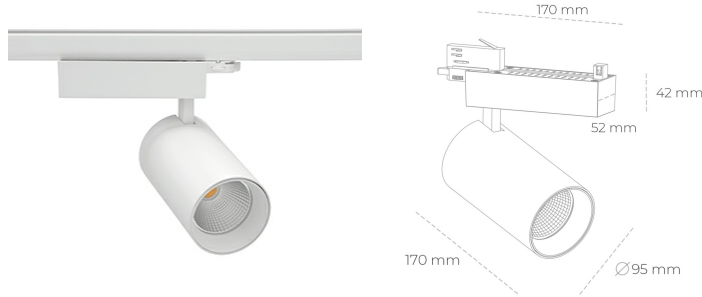

# SPOTLIGHT SNIPER N 840 27W 45° WHITE | ON/OFF

Kod produktu: N015-K0003-RF840-H7-N45-ZA02\_700-S4-###

LED	COB
Barwa światła	4000 [K]
CRI	80
Strumień led chip	3974 [lm]
Strumień światła z oprawy	3179 [lm]
Zasilanie systemu	27 [W]
Wydajność oprawy oświetleniowej	118 [lm/W]
Kąt świecenia	45°
Sterowanie	ON/OFF
MacAdam	3 SDCM

## Spotlight LED

Oprawa oświetleniowa typu reflektor LED. Przeznaczona do montażu w szynoprzewodzie. Obudowa wraz z ramieniem wykonane są z aluminium. Dostępność w kolorze białym, czarnym i szarym. Na zamówienie istnieje możliwość lakierowania na dowolny kolor z palety RAL. Dostępne odbłyśniki w kątach 15, 30 i 45 stopni. Maksymalna moc oprawy to 31W.

## OPRAWA

Waga	1.33 [kg]
Ochronność IP , IK , klasa	IP 20, IK 3,
Kolor oprawy	WHITE
Rodzaj przesłony	Glass
Napięcie zasilania	220-240V 50-60Hz

Uwaga: Wszystkie dane są wartościami typowymi. Tolerancja pomiarów +/- 10%. Funkcje systemu mogą ulec zmianie wraz z ulepszeniami produktu ze względu na postęp techniczny.

## OPCJE

kolor oprawy do wyboru z palety RAL - na zapytanie, przesłona antyodbleniowa "plaster miodu", możliwość sterowania mocą świecenia za pomocą systemu CASAMBI / DALI / PHASE CUT

Wygenerowano: 23.09.2024